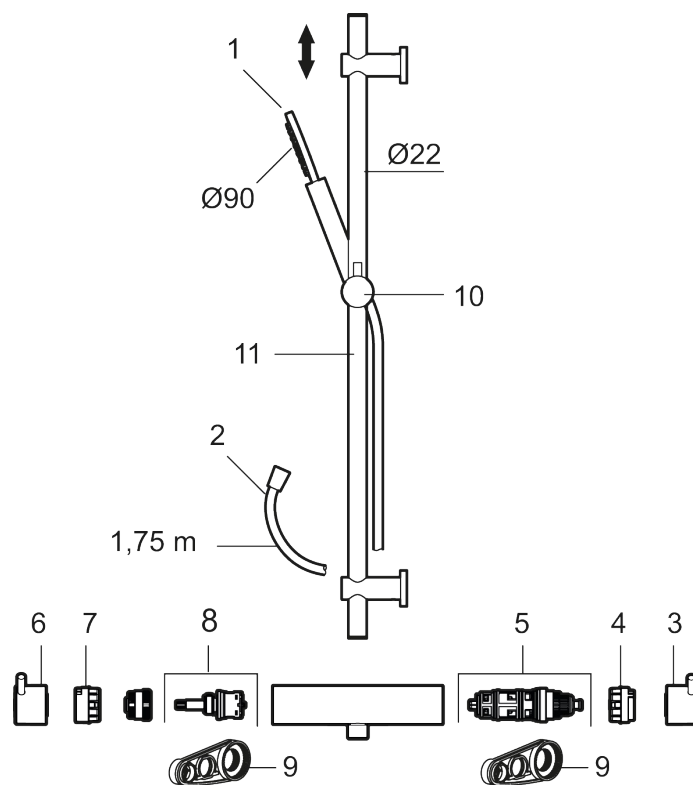

PRODUKTBESKRIVNING

INXX II shower kit

Med en kromad hållbar nyans förenar INXX II klassisk design med en hög prestanda och erbjuder en jämn temperatur, hög komfort och ett starkt skydd mot skållning. Blandaren är testad och godkänd utifrån de byggregler som finns och är energieffektiv, vilket innebär att den ger en lägre vatten- och energiförbrukning utan att ge avkall på komforten. INXX II är serien som erbjuder en vattenupplevelse i världsklass.

Om serien

INXX II är en elegant och tidlös serie i en palett av noga utvalda nyanser. Kombinationen av hög kvalitet, sober design och skön komfort gör den till den ultimata serien.

Art.nr: 271600

RSK: 8283077

Reservdelslista

NR.	ART.NR	RSK	BESKRIVNING
1	209575	8275496	Handdusch, krom
1	209575.12	8275497	Handdusch, mattsvart
1	209575.22	8275498	Handdusch, mattvit
1	209575.44	8275499	Handdusch, mattgrå
1	209575.60	8275500	Handdusch, polerad mässing PVD
1	209575.62	8275501	Handdusch, borstad mässing PVD