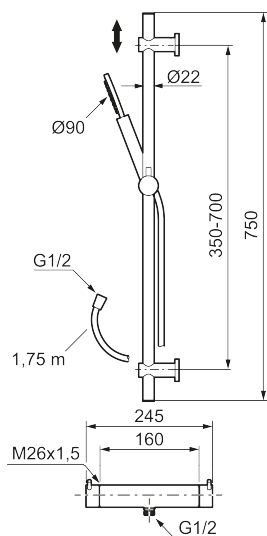

INXX II shower kit

Med en kromad hållbar nyans förenar INXX II klassisk design med en hög prestanda och erbjuder en jämn temperatur, hög komfort och ett starkt skydd mot skållning. Blandaren är testad och godkänd utifrån de byggregler som finns och är energieffektiv, vilket innebär att den ger en lägre vatten- och energiförbrukning utan att ge avkall på komforten. INXX II är serien som erbjuder en vattenupplevelse i världsklass.

Om serien

INXX II är en elegant och tidlös serie i en palett av noga utvalda nyanser. Kombinationen av hög kvalitet, sober design och skön komfort gör den till den ultimata serien.

Art.nr: 271600 RSK: 8283077 Flöde 3 bar: 7,3 l/min

Utförande: Krom, 160 c/c

Ersätts av 271650.xx

Består av:

MORA INXX II duschblandare:

- Tryckbalanserad termostatsinsats
- Säkerhetsspärr 38°
- Eco-stopp
- Återströmningsskydd enligt EU-standard SS-EN 1717

MORA INXX II duschanordning:

- Metallomspunnen slang 1750 mm, PVC- och BPA-fri innerslang
- Med variabelt c/c-mått för befintliga skruvhål
- Med antikalksystem "Easy-Clean"
- Konstantflöde 7,5 l/min vid 2–6 bar