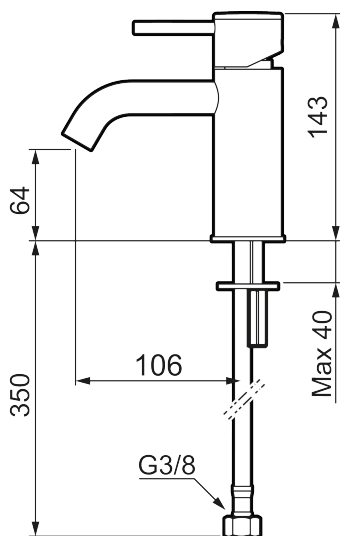

Unike funksjoner

Tilbakeslagssikring

MORA INXX II soft, small servantbatteri

INXX II servantkran finnes i tre ulike høyder der small er en lav kran som er tilpasset for mindre håndvask. Med en holdbar mattgrå nyanse og servantkranens stilrene form, øker INXX II soft baderommets komfort og gir en følelse av kvalitet og eleganse. Blandebatteriet er testet og godkjent ut fra gjeldende byggeregler og det er energieffektivt, noe som innebærer at man får et lavere vann- og energiforbruk uten å gi avkall på komforten. Bunnventil finnes som tilbehør i samme nyanse.

Om serien

INXX II er en elegant og tidløs serie i en palett av nøye utvalgte nyanser. Kombinasjonen av høy kvalitet, stilren design og herlig komfort gjør den til den ultimate serien.

Art.no.:	NRF-nummer:	Flow 3 bar: 4,5
273001.44CA	4290445	l/m
Utførende: Matt grå		

- Vannmengdebegrenser og temperatursperre
- Fleksible Soft PEX[®]-rør med 3/8" mutter