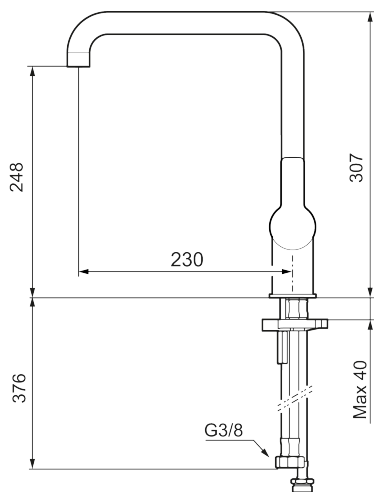

LYNX sharp köksblandare

Köksblandare med djärvt uttryck som tillför djup och närvaro i din inredning. Finns i mattsvart eller krom och är lika funktionell som den är estetiskt tilltalande. Med diskmaskinsavstängning för maximal trygghet.

Art.nr: 344071.12 RSK: 8312214 Flöde 3 bar: 6,0 l/min

Utförande: Mattsvart

- Inbyggd, lätt omställbar flödesbegränsning och temperaturspär
- Flexibla anslutningsrör i metallomspunnen Soft PEX®, lekande G3/8
- Svängbar pip 60°, 85°, 110° eller 360°
- Med inbyggd keramisk avstängning för disk- och tvättmaskin. Omställbar mellan KV och VV, förinställd på KV
- Lead Free (blyfri)
- Ljudklass 1
- Hålmått Ø34-37 mm