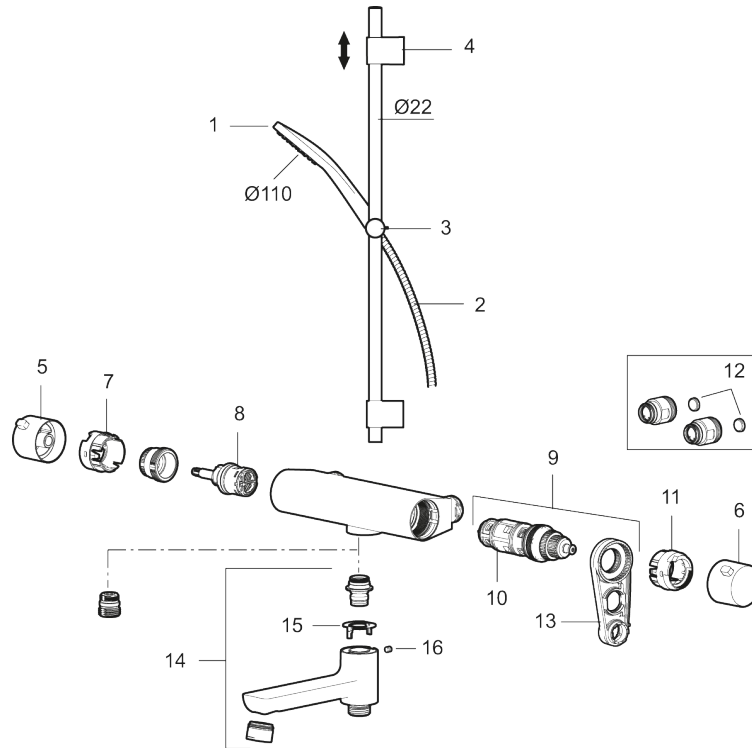

Art.nr: 341700.12 RSK: 8283474 Flöde 3 bar: 22,9 l/min
Utförande: Mattsvart, 160 c/c

- Temperatur- och tryckbalanserad badkarsblandare som reagerar snabbt på förändringar och ger en jämn duscht temperatur
- Utloppspip med inbyggd omkastare
- Säkerhetsspärr 38 °C
- Återströmningskydd enligt EU-standard SS-EN 1717, uppfyller även kraven med dubbla backventiler gällande återströmning enligt Säker Vatten § 5.3
- Eco funktion på flödesratten för vattenbesparing
- Duschstång med variabelt c/c-mått för befintliga skruvhål
- Handdusch med antikalksystemet "Easy-Clean"
- Metallomspunnen slang 1750 mm, PVC- och BPA-fri innerslang
- Lead free (blyfri)

Art.nr: 341700.12

RSK: 8283474

Reservdelslista

NR.	ART.NR	RSK	BESKRIVNING
1	S600238	8233065	Handdusch, krom
1	S600238.12	8233100	Handdusch, mattsvart
2	S600109	8252036	Duschslang, 1750 mm, krom
2	S600109.12	8236624	Duschslang 1750 mm, mattsvart
3	S600246	8239619	Gliddel, krom
3	S600246.12	8239664	Gliddel, mattsvart
4	S600266	8239702	Väggfäste, krom, 2-pack
4	S600266.12	8239703	Väggfäste, mattsvart, 2-pack
5	S600237	8397026	Mängdvréd, krom
5	S600237.12	8397027	Mängdvréd, mattsvart
6	S600236	8397024	Temperaturvréd, krom
6	S600236.12	8397025	Temperaturvréd, mattsvart
7	S600250	8397044	Stoppring

NR.	ART.NR	RSK	BESKRIVNING
8	S600021	8441463	Reversibelt överstycke 22 l/min, med serviceverktyg
8	S600270	8387233	Reversibelt överstycke 22 l/min
9	S600084	8439709	Termostatinsats, komplett med serviceverktyg
9	S600271	8397030	Termostatinsats, utan serviceverktyg
10	S600270	8387233	Reversibelt överstycke 22 l/min
11	S600023	8439703	Stoppring
12	409359.AA	8345172	Filtersats för anslutningskoppling, butiksförpackad
13	S600298	3870203	Serviceverktyg
14	S600247	8441050	Utloppspip för ombyggnad av duschblandare, krom
14	S600247.12	8441051	Utloppspip för ombyggnad av duschblandare, mattsvart
15	38521000	8295345	Spärring
16	708655.AE	8295447	Låsskruv