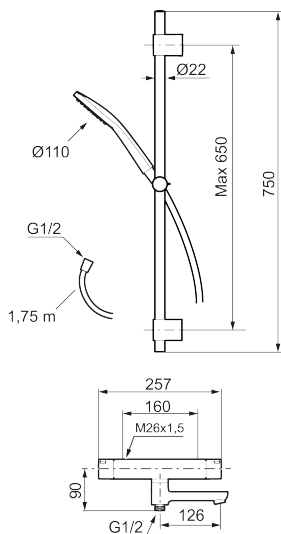

Unika egenskaper

Skyddsmodul