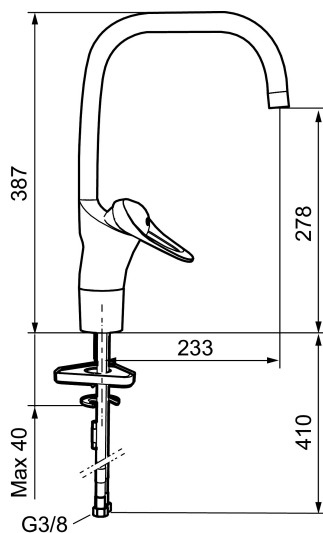

Unieke karaktereigenschappen

Type terugstroombeveiliging **AA**

FMM 9000E I keukenmengkraan

Artikelnummer: 80100010 Flow 3 bar: 8,0 l/m

Omschrijving: Chroom

- ESS (Energie Spaar Systeem)
- Soft closing principe met keramische afdichtingen
- Instelbare volumestroom- en temperatuurbegrenzing
- Eco (Energie- en waterbesparende volumestroombegrenzer)
- Draaibare uitloop 60°, 85°, 110° of 360° (begrenzer voor 60° of 110° inbegrepen)
- Flexibele aansluitslangen 3/8" wartel
- Kraangat Ø34-37 mm
- Diameter kraan onderzijde Ø52 mm