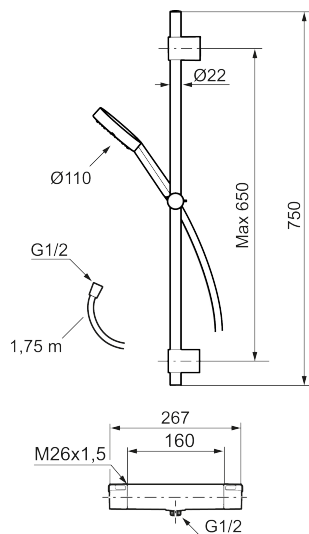

Unika egenskaper

Skyddsmodul