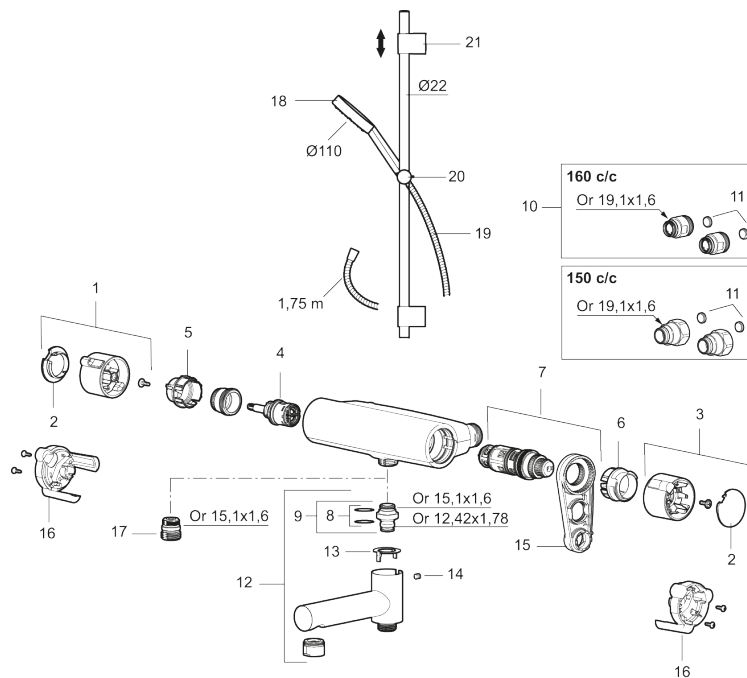

Art.nr: 331600 RSK: 8283429 Flöde 3 bar: 7,6 l/min

Utförande: Krom, 160 c/c

- Temperatur- och tryckbalanserad duschblandare som reagerar snabbt på förändringar och ger en jämn duschtemperatur
- Eco Flow
- Säkerhetsspärr 38 °C
- Eco funktion på flödesratten för vattenbesparing
- Återströmningsskydd enligt EU-standard SS-EN 1717, uppfyller även kraven med dubbla backventiler gällande återströmning enligt Säker Vatten § 5.3
- Duschstång med variabelt c/c-mått för befintliga skruvhål
- Handdusch med antikalksystemet "Easy-Clean"
- Metallomspunnen slang 1750 mm, PVC- och BPA-fri innerslang
- Lead free (blyfri)
- Ljudklass 1

Art.nr: 331600

RSK: 8283429

Reservdelslista

NR.	ART.NR	RSK	BESKRIVNING
1	S600191	8397017	Mängdvred, komplett, krom
2	S600192	8397019	Täcklock, krom, 2-pack
3	S600190	8397018	Temperaturvred, komplett, krom
4	S600020	8441462	Reversibelt överstycke 12 l/min, med serviceverktyg
4	S600269	8387232	Reversibelt överstycke 12 l/min
4	S600021	8441463	Reversibelt överstycke 22 l/min, med serviceverktyg
4	S600270	8387233	Reversibelt överstycke 22 l/min
5	S600086	8439710	Stoppring, för ett utlopp (ned eller upp)
6	S600087	8439711	Skållningskyddsring, max 50 °C
7	S600084	8439709	Termostatinsats, komplett med serviceverktyg
7	S600271	8397030	Termostatinsats, utan serviceverktyg
8	209519.AE	8938340	O-ringar
9	409366.AE		Nippel M18x1 (badkarsblandare)
10	409361.AE	8228492	Anslutningsnippel (160 c/c)

NR.	ART.NR	RSK	BESKRIVNING
11	409359.AA	8345172	Filtersats för anslutningskoppling, butiksförpackad
12	409356	8344853	Utloppspip för ombyggnad av duschblandare
13	38521000	8295345	Spärring
14	708655.AE	8295447	Låsskruv
15	S600298	3870203	Serviceverktyg
16	S600193	8397020	Care-vingar, svart, 2-pack
17	S600088	8439712	Nippel M18x1-G1/2 (duschblandare)
18	S600195	8233058	Handdusch, krom
19	S600109	8252036	Duschslang, 1750 mm, krom
20	S600246	8239619	Gliddel, krom
21	S600266	8239702	Väggfäste, krom, 2-pack