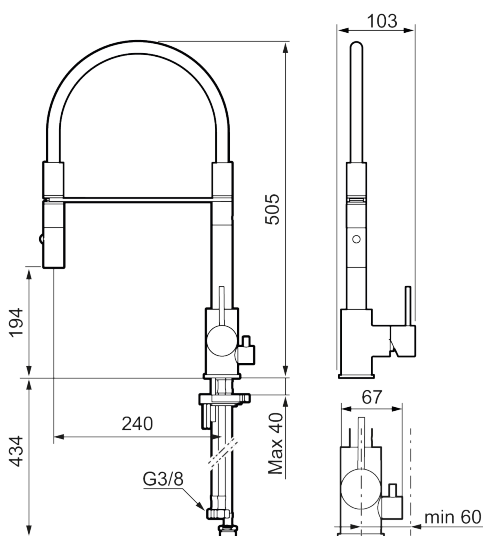

Unike funksjoner

Tilbakeslagssikring 

- Vannmengdebegrenser og temperatursperre
- Svingbar tut sperre 60°, 85°, 110° eller 360°
- 2-strålig ,konsentrert strålebilde og hånddusj
- Med tilbakeslagsventil etter standard EN 1717
- Innebygget avstengning for maskin, innstilt på Kv. OBS! Ikke omstillbar til VV
- Fleksible Soft PEX®-rør med 3/8" mutter
- For hull i benk Ø34-37 mm

NR.	ART. NO.	NRF-NUMMER	BESKRIVELSE
2	409702.AE	4295013	Innsats
3	S600057		Tostrålig hånddusj, krom
3	S600057.12		Tostrålig hånddusj, matt sort
3	S600057.22		Tostrålig hånddusj, matt hvit
3	S600057.44		Tostrålig hånddusj, matt grå
3	S600057.60		Tostrålig hånddusj, polert messing PVD
3	S600057.62		Tostrålig hånddusj, børstet messing PVD
3	S600057.76		Tostrålig hånddusj, børstet nikkel
4	209565.AE		Låsesett for tut
5	708843.AE		O-ring (15,54 x 2,62), 2 stk
6	S600055		Monteringstilbehør
7	S600308		Stabiliseringssats
8	409707.AE	4295017	Vaskemaskininnsats
9	409714.AE		Komplett overbygg med hånddusj, krom
9	409714.12AE		Komplett overbygg med hånddusj, matt sort
9	409714.22AE		Komplett overbygg med hånddusj, matt hvit
9	409714.44AE		Komplett overbygg med hånddusj, matt grå
9	409714.60AE		Komplett overbygg med hånddusj, polert messing PVD
9	409714.62AE		Komplett overbygg med hånddusj, børstet messing PVD
9	409714.76AE		Komplett overbygg med hånddusj, børstet nikkel
10	S600283		