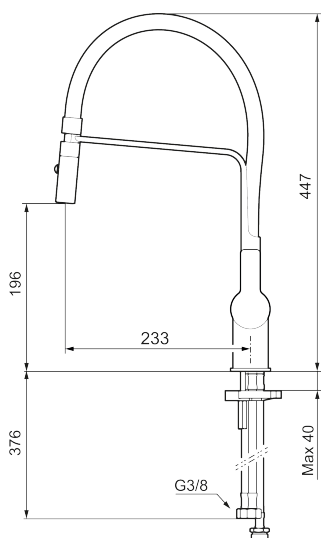

LYNX miniprofi köksblandare

Med sin stilrena design och eleganta ytor i svart eller krom är denna köksblandare både ett stilfullt blickfång och en pålitlig hjälprea i köket. Det 2-stråliga munstycket med handdusch gör det enkelt att skölja grönsaker, fylla kastruller och rengöra – den höga kvaliteten garanterar många års flitig användning, från matlagning till disk. Dessutom finns EPD:er (miljövarudeklarationer) som gör det enkelt att välja ett hållbart alternativ utan att kompromissa på design eller funktion.

Art.nr: 344091.12 RSK: 8312218 Flöde 3 bar: 6,0 l/min

Utförande: Mattsvart, med diskmaskinsavstängning

Unika egenskaper

- Inbyggd, lätt omställbar flödesbegränsning och temperaturspär
- Flexibla anslutningsrör i metallomspunnen Soft PEX®, lekande G3/8
- Svängbar pip 60°, 85°, 110° eller 360°
- 2-stråligt munstycke med koncentrerad strålbild och handdusch
- Med inbyggd keramisk avstängning för disk- och tvättmaskin. Omställbar mellan KV och VV, förinställd på KV
- Lead Free (blyfri)
- Hålmått Ø34-37 mm