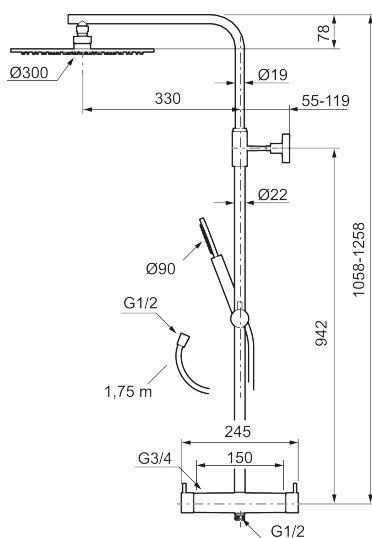

MORA INXX II Shower System

- Bruserhoved Ø300 mm med antikalsystem "Easy Clean".
- 1750 mm slange i metal med PVC og BPA fri slange indvendig.
- Slangen opfylder EN 1113.
- Integreret omskifter.
- Håndbruser 7,5 l/min. tagbruser 11 l/min.
- 330 mm fremspring.
- Justerbar indstilling af højde.