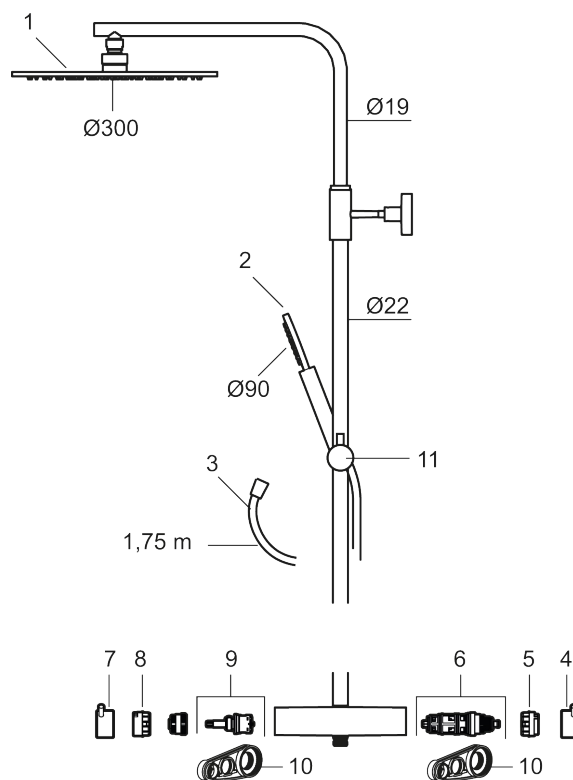

PRODUKTBESKRIVELSE

MORA INXX II Shower System kit

I en forkromet, holdbar overflader forener INXX II klassisk design med høj ydeevne og tilbyder en ensartet temperatur, høj komfort og fremragende beskyttelse mod skoldning. Loftbrusersættets tynde brusehoved betyder, at bruseren passer lige godt ind i et badeværelse med stærk karakter og effektfulde former som i et afdæmpet badeværelse, der er skabt til afkobling. Armaturet er testet og godkendt ud fra det gældende bygningsreglement og er energieffektivt, hvilket indebærer, at det giver et lavere vand- og energiforbrug uden at gå på kompromis med komforten. INXX II er serien, som giver mulighed for en vandoplevelse i verdensklasse.

Om serien

INXX II er en elegant og tidløs serie i en palet af nøje udvalgte overflader. Kombinationen af høj kvalitet, stilfuldt design og vidunderlig komfort gør den til den ypperligste serie.

Artikel-nummer: 271900

VVS: 722752104

Reservedelsliste

NR.	ART.NO	VVS	BESKRIVELSE
1	130348		Bruserhoved, krom
1	130348.12		Bruserhoved, matsort
1	130348.22		Bruserhoved, mathvit