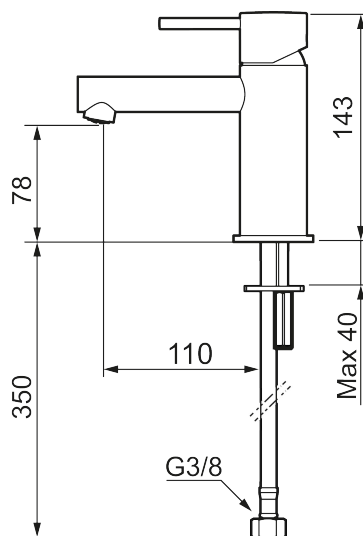

MORA INXX II sharp, small servantbatteri

INXX II servantkran finnes i tre ulike høyder der small er en lav kran som er tilpasset for mindre håndvask. Med den moderne holdbare nyansen polert messing og servantkranens rette karakter med lang tut og lutende munnstykke – gjør INXX II sharp både pen og bekvem å bruke. Blandebatteriet er testet og godkjent ut fra gjeldende byggeregler og det er energieffektivt, noe som innebærer at man får et lavere vann- og energiforbruk uten å gi avkall på komforten. Bunnventil finnes som tilbehør i samme nyanse.

Art.no.:	NRF-nummer:	Flow 3 bar: 4,5
273003.60CA	4290453	l/m
Utførende: Polert messing PVD		

- Vannmengdebegrenser og temperatursperre
- Fleksible Soft PEX®-rør med 3/8" mutter

PRODUKTBESKRIVNING

MORA INXX II sharp, small servantbatteri

NR.	ART. NO.	NRF-NUMMER	BESKRIVELSE
1	409701.62AE	4295011	Spak, komplett, børstet messing PVD
2	409703.AE	4295014	Innsats
3	409706.AE	4295016	Strålesamler M16,5 utv., 5 l/min ved 2–6 bar
3	S600227		Strålesamler M16,5 utv., 3 l/min ved 2–6 bar
4	209518.AE	4294311	Festedetaljer, servantbatteri
5	409708.AE		Spak med ekstra lengde 172 mm, krom
5	409708.12AE		Spak med ekstra lengde 172 mm, matt sort
5	409708.22AE		Spak med ekstra lengde 172 mm, matt hvit
5	409708.44AE		Spak med ekstra lengde 172 mm, matt grå
5	409708.60AE		Spak med ekstra lengde 172 mm, polert messing PVD
5	409708.62AE		Spak med ekstra lengde 172 mm, børstet messing PVD