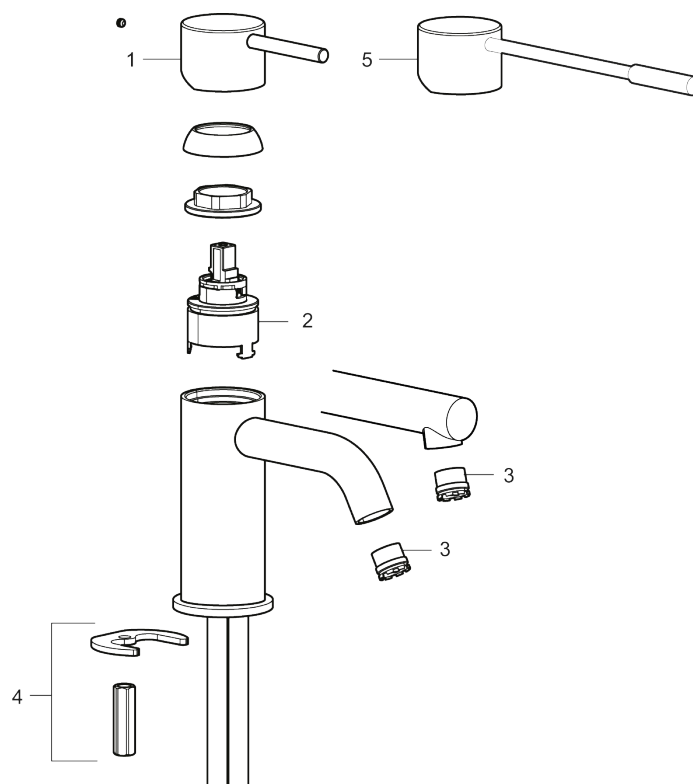

PRODUKTBESKRIVNING

MORA INXX II sharp, small servantbatteri

INXX II servantkran finnes i tre ulike høyder der small er en lav kran som er tilpasset for mindre håndvask. Med den moderne holdbare nyansen polert messing og servantkranens rette karakter med lang tut og lutende munnstykke – gjør INXX II sharp både pen og bekvem å bruke. Blandebatteriet er testet og godkjent ut fra gjeldende byggeregler og det er energieffektivt, noe som innebærer at man får et lavere vann- og energiforbruk uten å gi avkall på komforten. Bunnventil finnes som tilbehør i samme nyanse.

Om serien

INXX II er en elegant og tidløs serie i en palett av nøye utvalgte nyanser. Kombinasjonen av høy kvalitet, stilren design og herlig komfort gjør den til den ultimate serien.

Art.no.: 273003.60CA

NRF-nummer: 4290453

Reservedelsliste

NR.	ART. NO.	NRF-NUMMER	BESKRIVELSE
1	409701.AE	4295012	Spak, komplett, krom
1	409701.12AE	4295006	Spak, komplett, matt sort
1	409701.22AE	4295007	Spak, komplett, matt hvit
1	409701.44AE	4295008	Spak, komplett, matt grå
1	409701.60AE	4295009	Spak, komplett, polert messing PVD