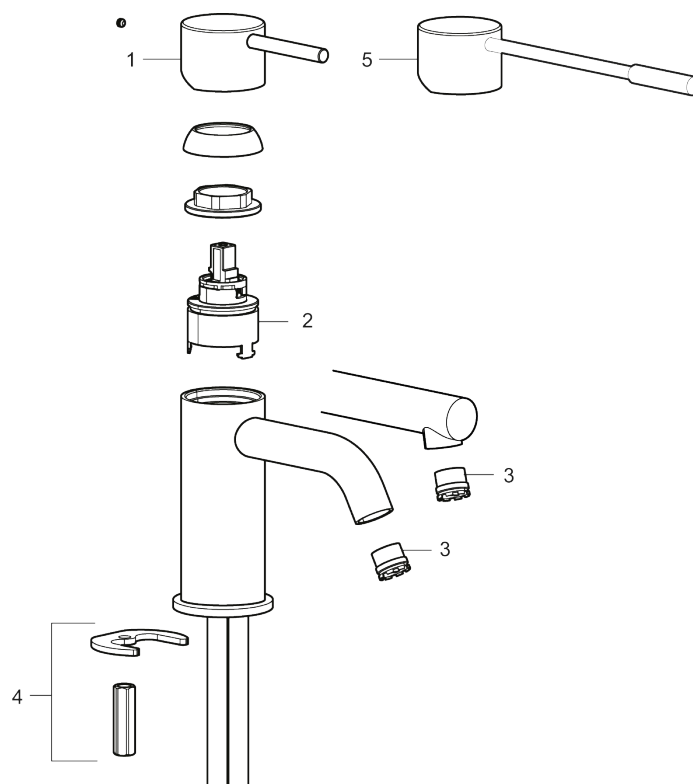

PRODUKTBESKRIVNING

MORA INXX II sharp, small servantbatteri

INXX II servantkran finnes i tre ulike høyder der small er en lav kran som er tilpasset for mindre håndvask. Med den elegante holdbare nyansen børstet messing og servantkranens rette karakter med lang tut og lutende munnstykke – gjør INXX II sharp både pen og bekvem å bruke. Blandebatteriet er testet og godkjent ut fra gjeldende byggeregler og det er energieffektivt, noe som innebærer at man får et lavere vann- og energiforbruk uten å gi avkall på komforten. Bunnventil finnes som tilbehør i samme nyanse.

Om serien

INXX II er en elegant og tidløs serie i en palett av nøye utvalgte nyanser. Kombinasjonen av høy kvalitet, stilren design og herlig komfort gjør den til den ultimate serien.

Art.no.: 273003.62CA

NRF-nummer: 4290454

Reservedelsliste

NR.	ART. NO.	NRF-NUMMER	BESKRIVELSE
1	409701.AE	4295012	Spak, komplett, krom
1	409701.12AE	4295006	Spak, komplett, matt sort
1	409701.22AE	4295007	Spak, komplett, matt hvit
1	409701.44AE	4295008	Spak, komplett, matt grå
1	409701.60AE	4295009	Spak, komplett, polert messing PVD