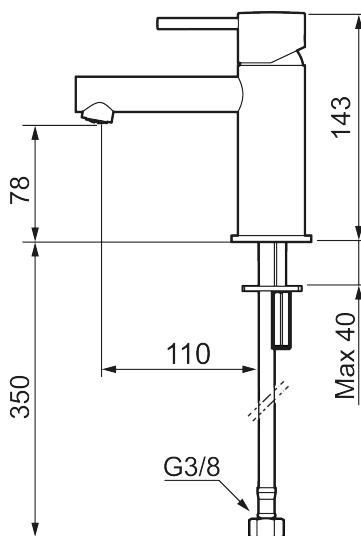

Unike funksjoner

Tilbakeslagssikring

MORA INXX II sharp, small servantbatteri

INXX II servantkran finnes i tre ulike høyder der small er en lav kran som er tilpasset for mindre håndvask. Med den elegante holdbare nyansen børstet messing og servantkranens rette karakter med lang tut og lutende munnstykke – gjør INXX II sharp både pen og bekvem å bruke. Blandebatteriet er testet og godkjent ut fra gjeldende byggeregler og det er energieffektivt, noe som innebærer at man får et lavere vann- og energiforbruk uten å gi avkall på komforten. Bunnventil finnes som tilbehør i samme nyanse.

- Vannmengdebegrenser og temperatursperre
- Fleksible Soft PEX®-rør med 3/8" mutter

PRODUKTBESKRIVNING

MORA INXX II sharp, small servantbatteri

INXX II servantkran finnes i tre ulike høyder der small er en lav kran som er tilpasset for mindre håndvask. Med den elegante holdbare nyansen børstet messing og servantkranens rette karakter med lang tut og lutende munnstykke – gjør INXX II sharp både pen og bekvem å bruke. Blandebatteriet er testet og godkjent ut fra gjeldende byggeregler og det er energieffektivt, noe som innebærer at man får et lavere vann- og energiforbruk uten å gi avkall på komforten. Bunnventil finnes som tilbehør i samme nyanse.

NR.	ART. NO.	NRF-NUMMER	BESKRIVELSE
1	409701.62AE	4295011	Spak, komplett, børstet messing PVD
2	409703.AE	4295014	Innsats
3	409706.AE	4295016	Strålesamler M16,5 utv., 5 l/min ved 2–6 bar
3	S600227		Strålesamler M16,5 utv., 3 l/min ved 2–6 bar
4	209518.AE	4294311	Festedetaljer, servantbatteri
5	409708.AE		Spak med ekstra lengde 172 mm, krom
5	409708.12AE		Spak med ekstra lengde 172 mm, matt sort
5	409708.22AE		Spak med ekstra lengde 172 mm, matt hvit
5	409708.44AE		Spak med ekstra lengde 172 mm, matt grå
5	409708.60AE		Spak med ekstra lengde 172 mm, polert messing PVD
5	409708.62AE		Spak med ekstra lengde 172 mm, børstet messing PVD