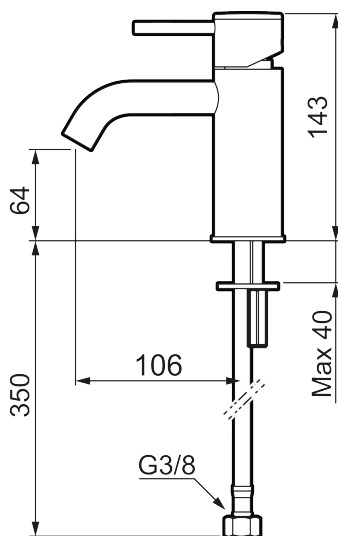

Unikke egenskaber

Tilbageløbssikring 

MORA INXX II soft, small

INXX II håndvaskarmatur findes i tre forskellige højder, hvor small er et lavt armatur, der er tilpasset mindre håndvaske. I den moderne, holdbare overflader poleret messing og håndvaskarmaturets stilrene form højner INXX II soft badeværelsets standard og giver en følelse af kvalitet og elegance. Armaturet er testet og godkendt ud fra det gældende bygningsreglement og er energieffektivt, hvilket indebærer, at det giver et lavere vand- og energiforbrug uden at gå på kompromis med komforten. Bundventilen fås som tilbehør i samme overflader.

Om serien

INXX II er en elegant og tidløs serie i en palet af nøje udvalgte overflader. Kombinationen af høj kvalitet, stilfuldt design og vidunderlig komfort gør den til den ypperligste serie.

Artikel-nummer: 273001.60CA VVS: 701495285 Flow 3 bar: 4,5 l/m
 Beskrivelse: Poleret messing PVD

- Til håndvask.
- 106 mm fremspring.
- Keramisk tætning.
- Indbygget temperatur- og flowbegrænser.
- Flexible tilslutningsslanger.
- Hulmål Ø34-37 mm.

PRODUKTBESKRIVELSE

MORA INXX II soft, small

INXX II håndvaskarmatur findes i tre forskellige højder, hvor small er et lavt armatur, der er tilpasset mindre håndvaske. I den moderne, holdbare overflader poleret messing og håndvaskarmaturets stilrene form højner INXX II soft badeværelsets standard og giver en følelse af kvalitet og elegance. Armaturet er testet og godkendt ud fra det gældende bygningsreglement og er energieffektivt, hvilket indebærer, at det giver et lavere vand- og energiforbrug uden at gå på kompromis med komforten. Bundventilen fås som tilbehør i samme overflader.