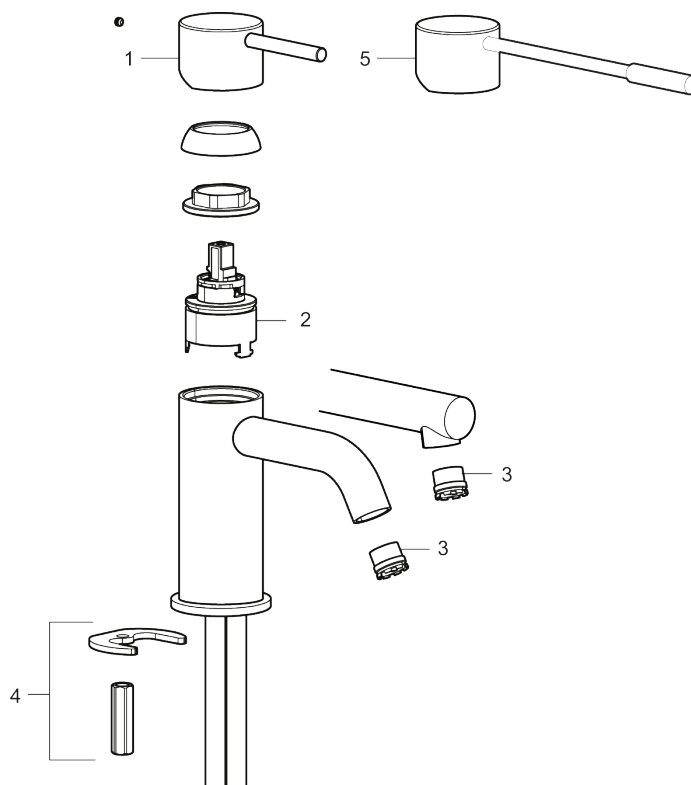

- Til håndvask.
- 106 mm fremspring.
- Keramisk tætning.
- Indbygget temperatur- og flowbegrænser.
- Flexible tilslutningsslanger.
- Hulmål Ø34-37 mm.

PRODUKTBESKRIVELSE

MORA INXX II soft, small

INXX II håndvaskarmatur findes i tre forskellige højder, hvor small er et lavt armatur, der er tilpasset mindre håndvaske. I den moderne, holdbare overflader poleret messing og håndvaskarmaturets stilrene form højner INXX II soft badeværelsets standard og giver en følelse af kvalitet og elegance. Armaturet er testet og godkendt ud fra det gældende bygningsreglement og er energieffektivt, hvilket indebærer, at det giver et lavere vand- og energiforbrug uden at gå på kompromis med komforten. Bundventilen fås som tilbehør i samme overflader.

VVS: 701495285

Reservedelsliste

NR.	ART.NO	WS	BESKRIVELSE
1	409701.AE		Greb, komplet, krom
1	409701.12AE		Greb, komplet, matsort
1	409701.22AE		Greb, komplet, mathvid

NR.	ART.NO	VVS	BESKRIVELSE
1	409701.44AE		Greb, komplet, matgrå
1	409701.60AE		Greb, komplet, poleret messing PVD
1	409701.62AE		Greb, komplet, børstet messing PVD
2	409703.AE		Keramisk indstats
3	409706.AE		Strålsamler M16,5 udv., 5 l/min ved 2–6 bar
3	S600227		
4	209518.AE	745148620	Monteringssæt til håndvaskarmatur
5	409708.AE	745146404	Handicapvenligt greb, L=172, krom
5	409708.12AE	745146411	Handicapvenligt greb, L=172, matsort
5	409708.22AE	745146410	Handicapvenligt greb, L=172, mathvid
5	409708.44AE	745146412	Handicapvenligt greb, L=172, matgrå
5	409708.60AE	745146485	Handicapvenligt greb, L=172, poleret messing PVD
5	409708.62AE	745146487	Handicapvenligt greb, L=172, børstet messing PVD