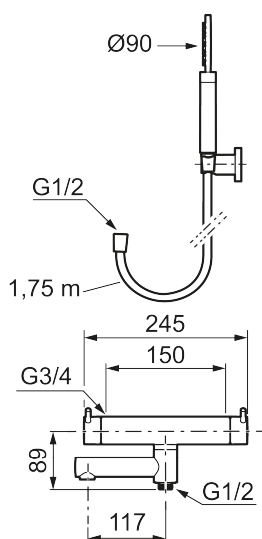

Utförande: Polerad mässing PVD, 150 c/c

Unika egenskaper

Skyddsmodul 

Ersätts av 270150.60

- Med handdusch, upphängare och metallomspunnen slang 1750 mm, PVC- och BPA-fri innerslang
- Utloppspip med inbyggd omkastare
- Tryckbalanserad termostatinsats
- Säkerhetsspärr 38°
- Eco-stopp
- Piputsprång med väggbricka 176 mm
- Ansl. inv. G3/4
- Återströmningsskydd enligt EU-standard SS-EN 1717

Reservdelslista

NR.	ART.NR	RSK	BESKRIVNING
1	209575	8275496	Handdusch, krom
1	209575.12	8275497	Handdusch, mattsvart
1	209575.22	8275498	Handdusch, mattvit
1	209575.44	8275499	Handdusch, mattgrå
1	209575.60	8275500	Handdusch, polerad mässing PVD
1	209575.62	8275501	Handdusch, borstad mässing PVD
2	131170.AE	8251927	Metallomspunnen duschslang 1750 mm, krom