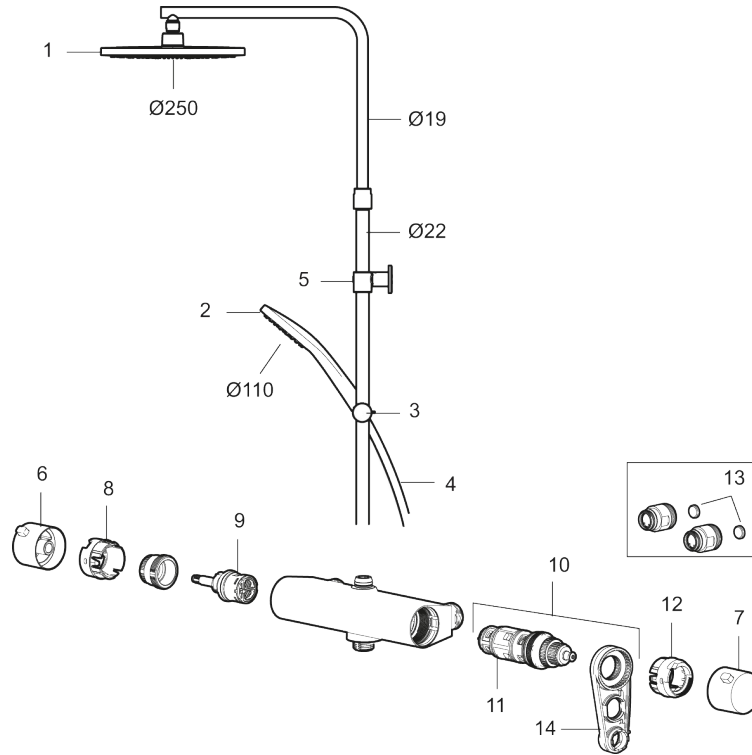

PRODUKTBESKRIVNING

LYNX shower system kit

Vardagslyx är ledordet för LYNX duschsystem, som erbjuder komforten av en handdusch och den förföriska känslan av en takdusch på en och samma gång. Setet finns i krom eller mattsvart.

Art.nr: 341900.LD6

RSK: 8283464

Reservdelslista

NR.	ART.NR	RSK	BESKRIVNING
1	S600196	8237572	Taksil, krom
1	S600196.12	8237573	Taksil, mattsvart
2	S600238	8233065	Handdusch, krom
2	S600238.12	8233100	Handdusch, mattsvart
3	S600246	8239619	Gliddel, krom
3	S600246.12	8239664	Gliddel, mattsvart
4	S600109	8252036	Duschslang, 1750 mm, krom
4	S600109.12	8236624	Duschslang 1750 mm, mattsvart
5	S600094	8221921	Väggfäste, krom
5	S600094.12	8221922	Väggfäste, mattsvart
6	S600237	8397026	Mängdvred, krom
6	S600237.12	8397027	Mängdvred, mattsvart
7	S600236	8397024	Temperaturvred, krom

NR.	ART.NR	RSK	BESKRIVNING
7	S600236.12	8397025	Temperaturvred, mattsvart
8	S600022	8439704	Stoppring, reversibelt
9	S600020	8441462	Reversibelt överstycke 12 l/min, med serviceverktyg
9	S600269	8387232	Reversibelt överstycke 12 l/min
10	S600084	8439709	Termostatinsats, komplett med serviceverktyg
11	S600271	8397030	Termostatinsats, utan serviceverktyg
12	S600023	8439703	Stoppring
13	409359.AA	8345172	Filtersats för anslutningskoppling, butiksförpackad
14	S600298	3870203	Serviceverktyg