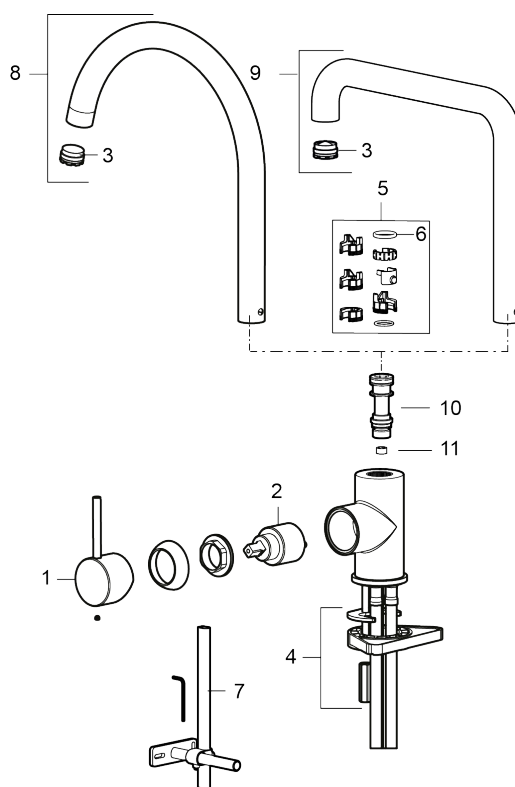

PRODUKTBESKRIVNING

MORA INXX II sharp

Med den moderne holdbare nyansen polert messing og kjøkkenkranens sterke karakter tar INXX II sharp på en moderne og stilren måte en sentral plass på kjøkkenet. Blandebatteriet er testet og godkjent ut fra gjeldende byggeregler og det er energieffektivt, noe som innebærer at man får et lavere vann- og energiforbruk uten å gi avkall på komforten.

Om serien

INXX II er en elegant og tidløs serie i en palett av nøyte utvalgte nyanser. Kombinasjonen av høy kvalitet, stilren design og herlig komfort gjør den til den ultimate serien.

Art.no.: 272051.60CA

NRF-nummer: 4290505

Reservedelsliste

NR.	ART. NO.	NRF-NUMMER	BESKRIVELSE
1	409700.AE	4295005	Spak, komplett, krom
1	409700.12AE	4294998	Spak, komplett, matt sort
1	409700.22AE	4294999	Spak, komplett, matt hvit
1	409700.44AE	4295001	Spak, komplett, matt grå
1	409700.60AE	4295002	Spak, komplett, polert messing PVD
1	409700.62AE	4295003	Spak, komplett, børstet messing PVD
1	409700.76AE	4295004	Spak, komplett, børstet nikkell