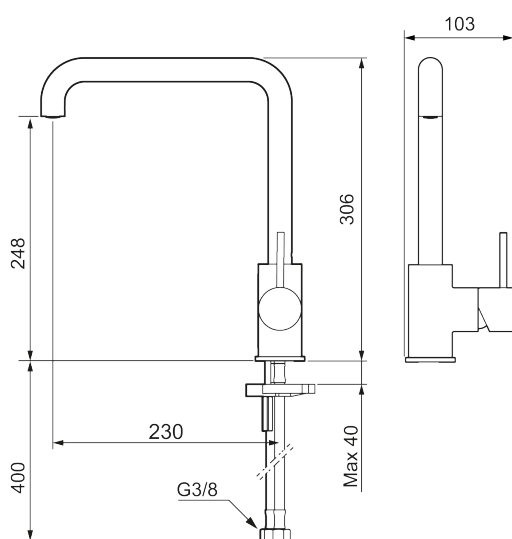

MORA INXX II sharp

Med den moderne holdbare nyansen polert messing og kjøkkenkranens sterke karakter tar INXX II sharp på en moderne og stilren måte en sentral plass på kjøkkenet. Blandebatteriet er testet og godkjent ut fra gjeldende byggeregler og det er energieffektivt, noe som innebærer at man får et lavere vann- og energiforbruk uten å gi avkall på komforten.

Om serien

INXX II er en elegant og tidløs serie i en palett av nøye utvalgte nyanser. Kombinasjonen av høy kvalitet, stilren design og herlig komfort gjør den til den ultimate serien.

Art.no:	NRF-nummer:	Flow 3 bar:
272051.60CA	4290505	6,0
Utførende: Polert messing PVD		l/m

- Vannmengdebegrenser og temperatursperre
- Svingbar tut sperre 60°, 85°, 110° eller 360°
- Fleksible Soft PEX®-rør med 3/8" mutter
- For hull i benk Ø34-37 mm