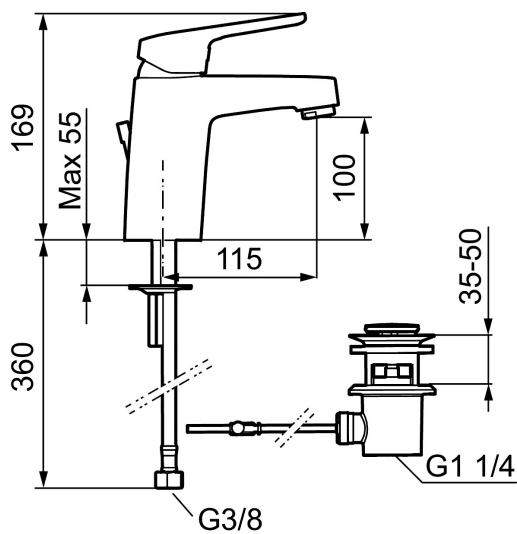

Wastafelmengkraan SILJAN

Artikelnummer: 83550010 Flow 3 bar: 6,2 l/m

Omschrijving: Chroom

- Met trekwaste
- Met Cold Start systeem
- Soft closing principe met keramische afdichtingen
- Instelbare volumestroom- en temperatuurbegrenzing
- Eco Flow (Energie- en waterbesparende volumestroombegrenzer)
- Flexibele aansluitlangen 3/8" wartel

Unieke karaktereigenschappen

Type terugstroombeveiliging 

Wastafelmengkraan SILJAN

Artikelnummer: 83550010

Onderdelen lijst

NR.	ARTIKELNR.	OMSCHRIJVING
	44450009	
1	58501000	Hendel, L=95 mm, chroom
2	58511000	Afdekdopje met kleurmarkering
3	58521000	Afdekkap, chroom
4	58530140	Moer met service tool
5	S600298	Servicegereedschap
6	59115500	Keramisch binnenwerk met service tool, standard (ro ed ring)
6	S600273	Keramisch patroon, met servicegereedschap
6	59120000	
6	59126000	Keramisch binnenwerk met service tool, Eco Plus (groene ring)
6	S600232	
7	58641000	Bevestigingsset uitloop
8	58650000	Draibare uitloop, chroom
9	29142200	Behuizing M22 int.
10	29142400	Behuizing M24 ext., 13 mm, chroom

NR.	ARTIKELNR.	OMSCHRIJVING
11	S600160	Bevestigingsset voor wastafel kraan
12	S600159	Bevestigingsset voor keukenkraan
13	S600308	Stabilisatie kit
14	35974009	Care-kit
15	58504000	Care-hendel, compleet
16	S600206	Zelfsluitende handdouche, chroom
17	34093000	Wandsteun
18	S600207	Doucheslang, 1500 mm
19	29390000	Moer
20	37801550	O-ring (15,54 x 2,62), 2-stuks
21	29102890	Perlator inzet, 10–13 l/min at 300 kPa, Eco Plus, keukenkraan
22	29100500	Perlator inzet, 5 l/min at 200–600 kPa, Eco, wastafelkraan
22	29102710	Perlator inzet, 9–11 l/min at 300 kPa, Eco Plus, wastafelkraan
22	29102910	Perlator inzet, 5,5–6,5 l/min at 300 kPa, wastafelkraan
22	S600072	Inzet voor straalregelaar, 3 l/mn at 200–600 kPa
23	29285009	Perlator M22 int., ball joint, 7–9 l/min at 300 kPa