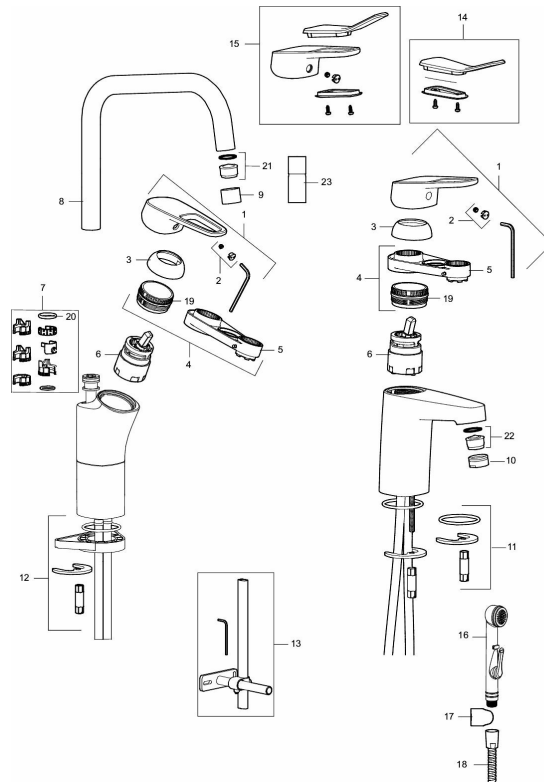

Wastafelmengkraan SILJAN

Artikelnummer: 83550010 Flow 3 bar: 6,2 l/m

Omschrijving: Chroom

- Met trekwaste
- Met Cold Start systeem
- Soft closing principe met keramische afdichtingen
- Instelbare volumestroom- en temperatuurbegrenzing
- Eco Flow (Energie- en waterbesparende volumestroombegrenzer)
- Flexibele aansluitlangen 3/8" wartel

Unieke karaktereigenschappen

Type terugstroombeveiliging 

Wastafelmengkraan SILJAN

Artikelnummer: 83550010

Onderdelen lijst

NR.	ARTIKELNR.	OMSCHRIJVING
	44450009	
1	58501000	Hendel, L=95 mm, chroom
2	58511000	Afdekdopje met kleurmarkering
3	58521000	Afdekkap, chroom
4	58530140	Moer met service tool
5	S600298	Servicegereedschap
6	59115500	Keramisch binnenwerk met service tool, standard (ro ed ring)
6	S600273	Keramisch patroon, met servicegereedschap
6	59120000	
6	59126000	Keramisch binnenwerk met service tool, Eco Plus (groene ring)
6	S600232	
7	58641000	Bevestigingsset uitloop
8	58650000	Draibare uitloop, chroom
9	29142200	Behuizing M22 int.
10	29142400	Behuizing M24 ext., 13 mm, chroom

NR.	ARTIKELNR.	OMSCHRIJVING
11	S600160	Bevestigingsset voor wastafel kraan
12	S600159	Bevestigingsset voor keukenkraan
13	S600308	Stabilisatie kit
14	35974009	Care-kit
15	58504000	Care-hendel, compleet
16	S600206	Zelfsluitende handdouche, chroom
17	34093000	Wandsteun
18	S600207	Doucheslang, 1500 mm
19	29390000	Moer
20	37801550	O-ring (15,54 x 2,62), 2-stuks
21	29102890	Perlator inzet, 10–13 l/min at 300 kPa, Eco Plus, keukenkraan
22	29100500	Perlator inzet, 5 l/min at 200–600 kPa, Eco, wastafelkraan
22	29102710	Perlator inzet, 9–11 l/min at 300 kPa, Eco Plus, wastafelkraan
22	29102910	Perlator inzet, 5,5–6,5 l/min at 300 kPa, wastafelkraan
22	S600072	Inzet voor straalregelaar, 3 l/mn at 200–600 kPa
23	29285009	Perlator M22 int., ball joint, 7–9 l/min at 300 kPa