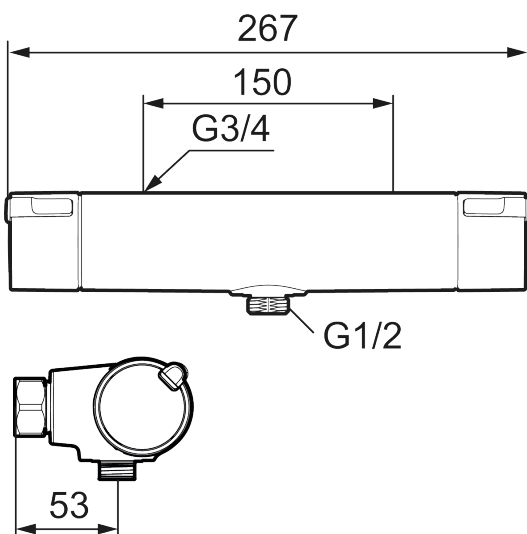

Mora MMIX II termostaatti-suihkuhana

Klassinen kromattu MMIX-suihkuhanamme on saanut selkeän muodon ja rohkeamman ilmeen. Entä tulos? Ylivoimainen toiminnallisuus ja elegantti tyyli!

Myös sisäpuolta on päivitetty parannetulla termostaatilla, joka tarjoaa energiatehokkuuden lisäksi huippuluokan suihkuelämyksen.

Tuote-nro: 331100 **LVI:** 6360747 **Flow 3 bar:** 12,0 l/m

Kuvaus: Kromattu, Eco Flow

- Liitos alas
- Paineentasajalla täydennetty termostaattitoiminto
- Eco Flow
- Lämpimän käyttöveden turvarajoitus +38°C ja polttamissuoja, joka sulkee lämpimän käyttöveden välittömästi kylmän tulon yllättäen katketessa
- Eco-vesimäärän säästötoiminto
- Lead Free, lyijyttömät materiaalit
- Imusuojattu EU-standardin EN 1717 mukaan
- Ääniluokka 1