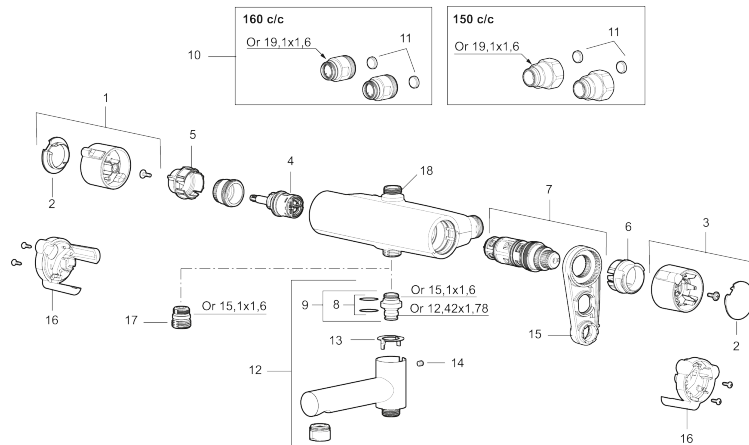

TUOTEKUVAUS

Mora MMIX II termostaattisuihkuhana

Klassinen kromattu MMIX-suihkuhanamme on saanut selkeän muodon ja rohkeamman ilmeen. Entä tulos? Ylivoimainen toiminnallisuus ja elegantti tyyli! Myös sisäpuolta on päivitetty parannetulla termostaatilla, joka tarjoaa energiatehokkuuden lisäksi huippuluokan suihkuelämyksen.

Tuote-nro: 331100

LVI: 6360747

Varaosalistaus

NRO.	MA-NRO	LM	KUVAUS
1	S600191	6430170	Käyttöventtiilin kahva, kromattu
2	S600192		Päätykansi, kromattu (2 kpl)
3	S600190	6430169	Lämmönsäätökahva, kromattu
4	S600020	6432271	Keraaminen käyttöventtiili suihkuhanat 12 l/min, huoltotyökaluin
4	S600269		Keraaminen käyttöventtiili suihkuhanat 12 l/min
4	S600021	6430154	Keraaminen käyttöventtiili kylpyhanat 22 l/min, huoltotyökaluin
4	S600270		Keraaminen käyttöventtiili kylpyhanat 22 l/min
5	S600086		Rajoitinrenkas ,yksi liitos (ylös tai alas)
6	S600087		Polttamisuojarahens, max 50°C
6	S600026		Polttamisuojarahens, max 42°C
6	S600365		Polttamisuojarahens, max 38°C, musta
7	S600084	6430155	Lämmönsäätöosa ja huoltotyökalu
7	S600271		Lämmönsäätöosa, ilman huoltotyökäluä
8	209519.AE		O-renkas
9	409366.AE		Nipan O-renkas M18x1
10	409361.AE		Liitinmutteri 160 c/c
11	409359.AA		Suodinpari, myymäläpakattu