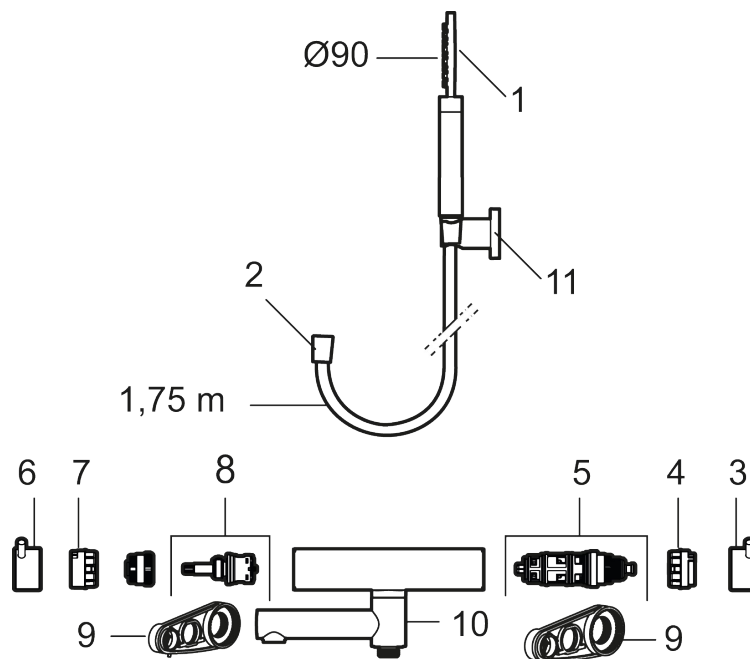

PRODUKTBESKRIVNING

INXX II badkarsblandare

Med den eleganta hållbara nyansen borstad mässing och handduschen stora, runda munstycke skapar blandaren en estetisk känsla, samtidigt som den ger förutsättningarna för ett vilsamt bad. INXX II är serien som erbjuder en vattenupplevelse i världsklass i form av en jämn temperatur, hög komfort och ett starkt skydd mot skällning. Blandaren är testad och godkänd utifrån de byggregler som finns och är energieffektiv, vilket innebär att den ger en lägre vatten- och energiförbrukning utan att ge avkall på komforten.

Om serien

INXX II är en elegant och tidlös serie i en palett av noga utvalda nyanser. Kombinationen av hög kvalitet, sober design och skön komfort gör den till den ultimata serien.

Art.nr: 270150.62

RSK: 8245105

Reservdelslista

NR.	ART.NR	RSK	BESKRIVNING
1	S600290	8233191	Handdusch, krom
1	S600290.12	8233192	Handdusch, mattsvart
1	S600290.60	8233193	Handdusch, polerad mässing PVD
1	S600290.62	8233194	Handdusch, borstad mässing PVD
2	S600109	8252036	Duschslang, 1750 mm, krom
2	S600109.12	8236624	Duschslang 1750 mm, mattsvart
2	S600109.60	8236627	Duschslang 1750 mm, polerad mässing PVD