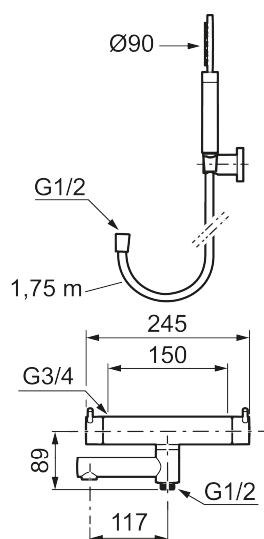

Utförande: Borstad mässing PVD, 150 c/c

### Unika egenskaper

Skyddsmodul

- OBS! 150 c/c
- Med handdusch, upphängare och metallomspunnen slang 1750 mm, PVC- och BPA-fri innerslang
- Utloppspip med inbyggd omkastare
- Temperatur- och tryckbalanserad badkarsblandare som reagerar snabbt på förändringar och ger en jämn duscht temperatur
- Säkerhetsspärr 38 °C
- Eco funktion på flödesratten för vattenbesparing
- Ansl. inv. G3/4
- Piputsprång med väggbricka 176 mm
- Återströmningsskydd enligt EU-standard SS-EN 1717, uppfyller även kraven med dubbla backventiler gällande återströmning enligt Säker Vatten § 5.3

## Reservdelslista

NR.	ART.NR	RSK	BESKRIVNING
1	S600290	8233191	Handdusch, krom
1	S600290.12	8233192	Handdusch, mattsvart
1	S600290.60	8233193	Handdusch, polerad mässing PVD
1	S600290.62	8233194	Handdusch, borstad mässing PVD
2	S600109	8252036	Duschslang, 1750 mm, krom
2	S600109.12	8236624	Duschslang 1750 mm, mattsvart
2	S600109.60	8236627	Duschslang 1750 mm, polerad mässing PVD