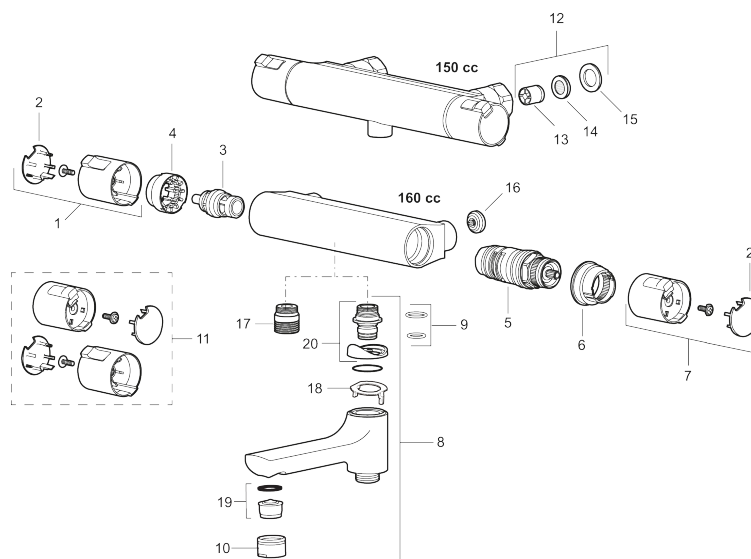

MORA CERA T4 badekarbatteri

Art.no.: 240100

NRF-nummer: 4290293

Utførende: Krom

- Svingbar utløpstut som vender kar/dusj
- Sperreknapp 38°C og 42°C
- Eco mengdeknapp
- Med tilbakeslagsventiler etter standard EN 1717
- Ekstra gripevennlige ratt,
Godkjent av svenske reumatikerforbundet

Reservedelsliste

NR.	ART. NO.	NRF-NUMMER	BESKRIVELSE
1	409653.AA		Avstengningsratt, krom, butikksforpakket
2	409658.AA		Dekklokk, krom, butikksforpakket
3	409354.AA	4294133	Overdel keramisk, butikksforpakket
4	708079.AE	4295786	Eco, sperrering for avstengningsratt
5	708764.AE		Termostatinnsetts
6	209556.AE		Sperrering for temperaturratt
7	409654.AA		Temperaturratt, krom, butikksforpakket
8	409656	4294179	Utløpstut med tutnippel, krom
9	209519.AE	4294292	O-ringsett til tutnippel
10	131415.AE		Hylse for strålesamler, M24 utv. 15 mm, krom
11	409650.AA		Avstengning- og temperaturratt, krom
12	708338.AE	4295789	Tilbakeslagsventiler med sil (2 stk)
13	139465.AE	4295771	Tilbakeslagsventil
14	708080.AE		Silholder komplett
15	709339.AE	4295507	Pakning 24/15x2
16	129380.AE	4296504	Tilbakeslagsventil (2 stk), 160 c/c
17	409659.AE		Ansatsnippel M18x1-G1/2 (Dusjbatteri)
18	129154.AE		Stoppkive for utløpstut
19	139783.AE		Innsats strålesamler 20–24 l/min ved 3 bar
20	209494.AE		Tutnippel (Badekarbatteri)