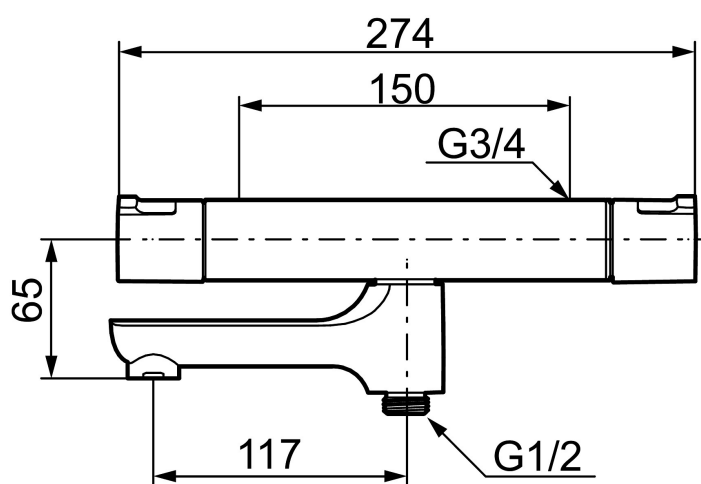

MORA CERA T4 badekarbatteri

Art.no.: 240100

NRF-nummer: 4290293

Utførende: Krom

- Svingbar utløpstut som vender kar/dusj
- Sperreknapp 38°C og 42°C
- Eco mengdeknapp
- Med tilbakeslagsventiler etter standard EN 1717
- Ekstra gripevennlige ratt,
Godkjent av svenske reumatikerforbundet

Reservedelsliste

NR.	ART. NO.	NRF-NUMMER	BESKRIVELSE
1	409653.AA		Avstengningsratt, krom, butikksforpakket
2	409658.AA		Dekklokk, krom, butikksforpakket
3	409354.AA	4294133	Overdel keramisk, butikksforpakket
4	708079.AE	4295786	Eco, sperrering for avstengningsratt
5	708764.AE		Termostatinnsetts
6	209556.AE		Sperrering for temperaturratt
7	409654.AA		Temperaturratt, krom, butikksforpakket
8	409656	4294179	Utløpstut med tutnippel, krom
9	209519.AE	4294292	O-ringsett til tutnippel
10	131415.AE		Hylse for strålesamler, M24 utv. 15 mm, krom
11	409650.AA		Avstengning- og temperaturratt, krom
12	708338.AE	4295789	Tilbakeslagsventiler med sil (2 stk)
13	139465.AE	4295771	Tilbakeslagsventil
14	708080.AE		Silholder komplett
15	709339.AE	4295507	Pakning 24/15x2
16	129380.AE	4296504	Tilbakeslagsventil (2 stk), 160 c/c
17	409659.AE		Ansatsnippel M18x1-G1/2 (Dusjbatteri)
18	129154.AE		Stoppkive for utløpstut
19	139783.AE		Innsats strålesamler 20–24 l/min ved 3 bar
20	209494.AE		Tutnippel (Badekarbatteri)