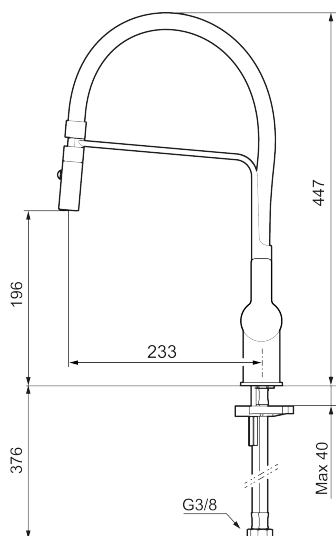

LYNX miniprofi kjøkkenbatteri

Med sitt stilrene design og elegante overflater i svart eller krom er denne kjøkkenkranen både et stilig blikkfang og en pålitelig hjelper på kjøkkenet. Det tostrålige munnstykket med håndduşj gjør det enkelt å skylle grønnsaker, fylle kjeler og rengjøre – den høye kvaliteten garanterer mange års flittig bruk, fra matlaging til oppvask. I tillegg finnes EPD-er (miljødeklarasjoner) som gjør det enkelt å velge et bærekraftig alternativ uten å gå på kompromiss med design eller funksjon.

Art.no.: 344081.12 NRF-nummer: 1426125 Flow 3 bar: 6,0 l/m

Utførende: Matt sort

- Vannmengdebegrenser og temperatursperre
- Svingbar tut sperre 60°, 85°, 110° eller 360°
- Fleksible Soft PEX®-rør med 3/8" mutter
- Lead Free (blyfri)
- For hull i benk Ø34-37 mm