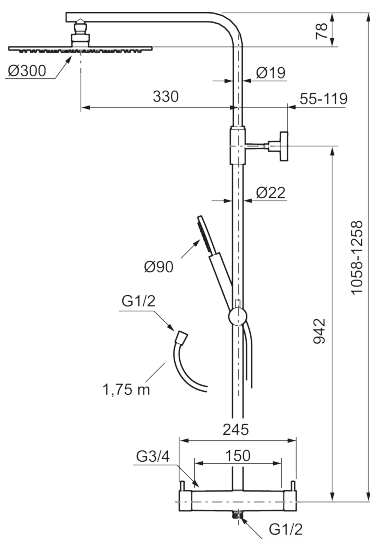

Unike funksjoner

MORA INXX II shower system kit

Med den elegante holdbare nyansen børstet messing forener INXX II klassisk design med høy ytelse og tilbyr en jevn temperatur, høy komfort og et sterkt vern mot skålding. Takdusjens store, tynne taksil gjør at dusjen passer like bra i et baderom med sterk karakter og effektfulle former som i et stilrent baderom skapt for avkoblende stunder. Blandebatteriet er testet og godkjent ut fra gjeldende byggeregler og det er energieffektivt, noe som innebærer at man får et lavere vann- og energiforbruk uten å gi avkall på komforten. INXX II er serien som tilbyr en vannopplevelse i verdensklasse.

Om serien

INXX II er en elegant og tidløs serie i en palett av nøyte utvalgte nyanser. Kombinasjonen av høy kvalitet, stilren design og herlig komfort gjør den til den ultimate serien.

Art.no.: 271900.62 NRF-nummer: 4290499 Flow 3 bar: 11,3 l/m

Utførende: Børstet messing PVD

- Sikkerhetsbatteri med takdusj
- Trykk- og termostatstyrt
- Eco mengdeknapp
- Sperreknapp 38°C
- Med keramisk reversibel overdel
- Med tilbakeslagsventiler etter standard EN 1717
- Med antikalksystem "Easy Clean"
- Hånddusj 7,5 l/min og takdusj 11 l/min
- Metallslange 1,75 m, PVC/BPA-fri innerslange
- Justerbar stang
- OBS! Dekkskiver og anslutningskupper bestilles separat