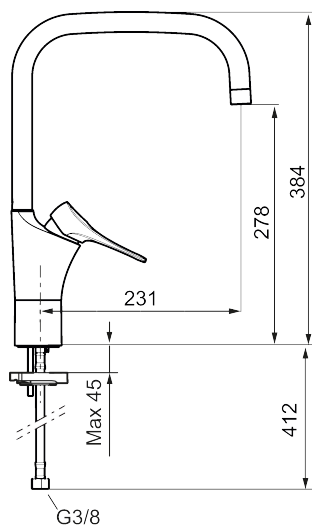

Ainutlaatuiset ominaisuudet

9000XE keittiöhana pk-venttiilein

Tuote-nro: 86120010 **LVI:** 6258347 **Flow 3 bar:** 6,0 l/m

Kuvaus: Kromattu, integroidulla elektronisella pesukoneventtiilillä

- Keraaminen säätökasetti: pitkä käyttöikä ja pehmeä sulkeutuminen, joka estää paineiskut ja putkien paukkumiset.
- Cold start-energiansäästötoiminto
- Juoksuputken rajoitus valittavissa 60°, 85°, 110° tai 360°
- Integroidulla elektronisella pesukoneventtiilillä, automaattinen sammutus 4 tai 12 tunnin kuluttua
- Joustavat Soft PEX[®] -liitosletkut G3/8" liitinmutterein
- Lämpötilan esisäätö
- Lead Free, lyijyttömät materiaalit
- Ääniluokka 1
- Asennusreikä: Ø34-37 mm