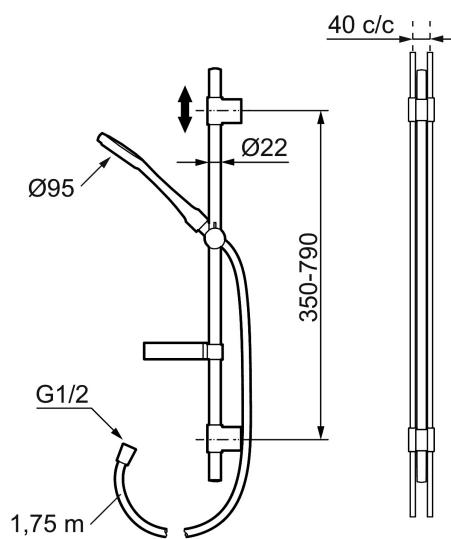

Unika egenskaper

CERA S5 duschset, modell vaska

Mora Cera S5 vaska med duschstång och rörklammer för montering på rör 40 c/c. Med tvålhylla och handdusch. Ett enkelt sätt att montera en duschanordning utan på befintlig rördragning, utan att behöva göra ytterligare hål i väggen.

Art.nr: 130323 RSK: 8195799 Flöde 3 bar: 10,0 l/min

Utförande: Krom

- För 40 c/c rördragning
- Två st klammer för rör 12-15 mm med fästvinklar ingår
- Metallomspunnen slang 1750 mm, PVC- och BPA-fri innerslang
- Med tvålköpp
- Handdusch Mora Cera med antikalksystemet "Easy-Clean"
- Valbar anslutning med/utan luftinblandning
- Luftinblandning ger komfortflöde vid 6 l/min, maxflöde 10 l/min