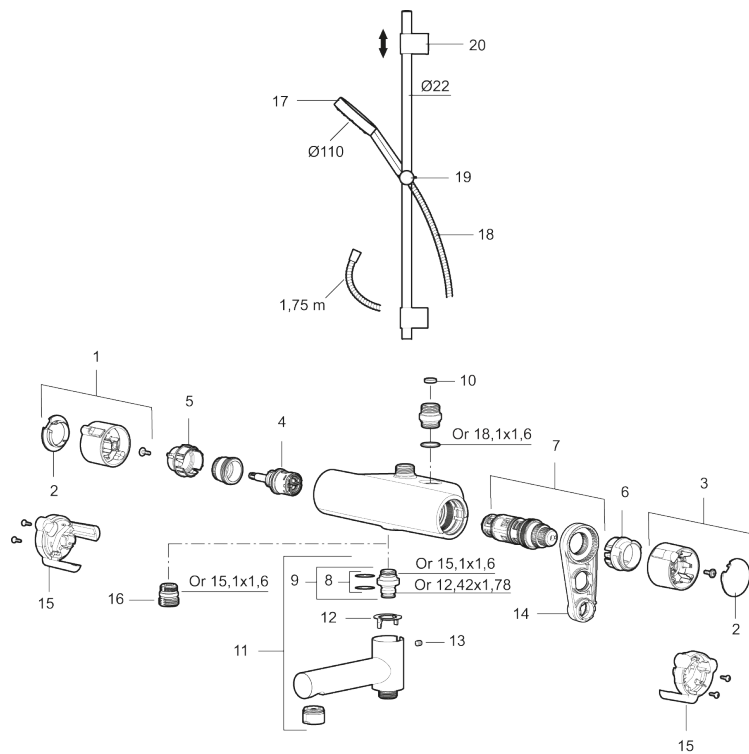

Art.nr: 334020.LD RSK: 8283439 Flöde 3 bar: 6,0 l/min
Utförande: Krom, 40 c/c, inlopp ned, LEED/BREEAM-anpassad

- Temperatur- och tryckbalanserad duschblandare som reagerar snabbt på förändringar och ger en jämn duschtemperatur
- Eco Flow
- Säkerhetsspärr 38 °C
- Eco funktion på flödesratten för vattenbesparing
- Återströmningsskydd enligt EU-standard SS-EN 1717, uppfyller även kraven med dubbla backventiler gällande återströmning enligt Säker Vatten § 5.3
- OBS! Ej för genomgående rördragning "Vaska"
- Duschstång med variabelt c/c-mått för befintliga skruvhål
- Handdusch med antikalksystemet "Easy-Clean"
- Metallomspunnen slang 1750 mm, PVC- och BPA-fri innerslang
- Lead free (blyfri)
- Ljudklass 1

Art.nr: 334020.LD

RSK: 8283439

Reservdelslista

NR.	ART.NR	RSK	BESKRIVNING
1	S600191	8397017	Mängdvråd, komplett, krom
2	S600192	8397019	Täcklock, krom, 2-pack
3	S600190	8397018	Temperaturvråd, komplett, krom
4	S600020	8441462	Reversibelt överstycke 12 l/min, med serviceverktyg
4	S600269	8387232	Reversibelt överstycke 12 l/min
4	S600021	8441463	Reversibelt överstycke 22 l/min, med serviceverktyg
4	S600270	8387233	Reversibelt överstycke 22 l/min
5	S600086	8439710	Stoppring, för ett utlopp (ned eller upp)
6	S600087	8439711	Skållningsskyddsring, max 50 °C
7	S600084	8439709	Termostatinsats, komplett med serviceverktyg
7	S600271	8397030	Termostatinsats, utan serviceverktyg
8	209519.AE	8938340	O-ringar