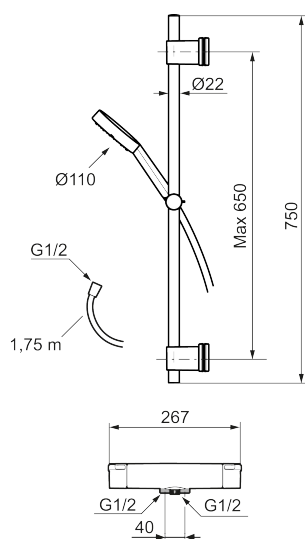

Unika egenskaper

Skyddsmodul **EB**