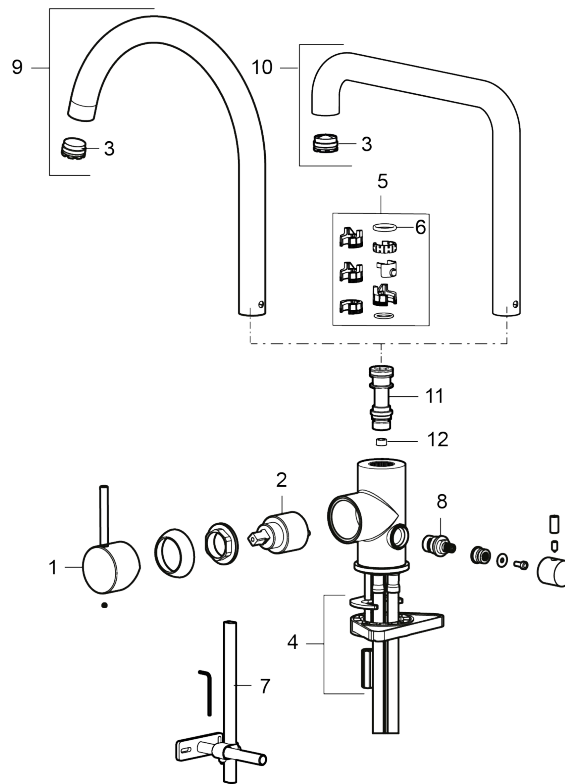

PRODUKTBESKRIVNING

INXX II soft köksblandare

Med en tålig mattvit nyans och kökskranens mjuka formspråk bidrar INXX II soft till ett lyxigt och elegant kök. Blandaren är testad och godkänd utifrån de byggregler som finns och är energieffektiv, vilket innebär att den ger en lägre vatten- och energiförbrukning utan att ge avkall på komforten.

Om serien

INXX II är en elegant och tidlös serie i en palett av noga utvalda nyanser. Kombinationen av hög kvalitet, sober design och skön komfort gör den till den ultimata serien.

Art.nr: 272151.22CA

RSK: 8311270

Reservdelslista

NR.	ART.NR	RSK	BESKRIVNING
1	409700.AE	8394069	Spak, komplett, krom
1	409700.12AE	8394070	Spak, komplett, mattsvart
1	409700.22AE	8394071	Spak, komplett, mattvit
1	409700.44AE	8394072	Spak, komplett, mattgrå
1	409700.60AE	8394073	Spak, komplett, polerad mässing PVD
1	409700.62AE	8394074	Spak, komplett, borstad mässing PVD
1	409700.76AE	8394075	Spak, komplett, borstad nickel