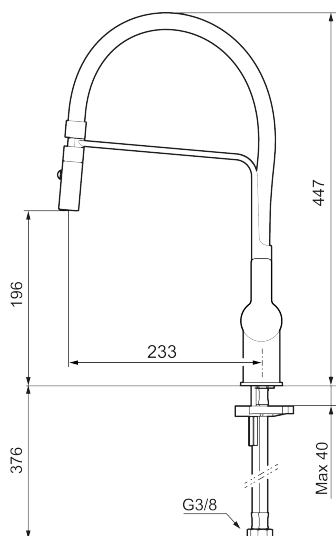

LYNX miniprofi kjøkkenbatteri

Med sitt stilrene design og elegante overflater i svart eller krom er denne kjøkkenkranen både et stilig blikkfang og en pålitelig hjelper på kjøkkenet. Det tostrålige munnstykket med håndduşj gjør det enkelt å skylle grønnsaker, fylle kjeler og rengjøre – den høye kvaliteten garanterer mange års flittig bruk, fra matlaging til oppvask. I tillegg finnes EPD-er (miljødeklarasjoner) som gjør det enkelt å velge et bærekraftig alternativ uten å gå på kompromiss med design eller funksjon.

Art.no.: 344081 NRF-nummer: 1426124 Flow 3 bar: 6,0 l/m

Utførende: Krom

- Vannmengdebegrenser og temperatursperre
- Svingbar tut sperre 60°, 85°, 110° eller 360°
- Fleksible Soft PEX®-rør med 3/8" mutter
- Lead Free (blyfri)
- For hull i benk Ø34-37 mm