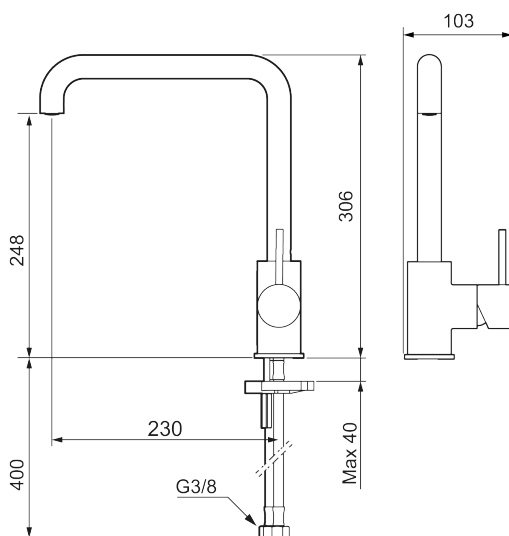

Om serien

INXX II er en elegant og tidløs serie i en palett av nøyte utvalgte nyanser. Kombinasjonen av høy kvalitet, stilren design og herlig komfort gjør den til den ultimate serien.

Art.no.:	NRF-nummer:	Flow 3 bar: 6,0
272051.12CA	4290502	l/m

Utførende: Matt sort

Unike funksjoner

Tilbakeslagssikring 

- Vannmengdebegrenser og temperatursperre
- Svingbar tut sperre 60°, 85°, 110° eller 360°
- Fleksible Soft PEX®-rør med 3/8" mutter
- For hull i benk Ø34-37 mm