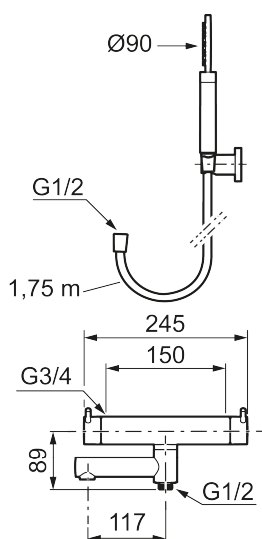

Termostatarmatur, MORA INXX II

I en slidstærk, matsort overflader og håndbruserens store, runde dyse giver armaturet en æstetisk følelse, og samtidigt skaber den forudsætningerne for et afslappende bad. INXX II er serien, som giver mulighed for en vandoplevelse i verdensklasse i form af en ensartet temperatur, høj komfort og en fremragende beskyttelse mod skoldning. Armaturet er testet og godkendt ud fra det gældende bygningsreglement og er energieffektivt, hvilket indebærer, at det giver et lavere vand- og energiforbrug uden at gå på kompromis med komforten.

Om serien

INXX II er en elegant og tidløs serie i en palet af nøje udvalgte overflader. Kombinationen af høj kvalitet, stilfuldt design og vidunderlig komfort gør den til den ypperligste serie.

Artikel-nummer: 270150.12 Flow 3 bar: 7,6 l/m

Beskrivelse: Matsort

- Inkl. håndbruser, vægbeslag og 1750 mm slange i metal med PVC og BPA fri slange indvendig.
- Unik tryk- og temperaturstyring.
- Kar 1/2" tilslutning til bruseslange.
- Integreret omskifter i svingtuden.
- Snavsfilter rundt om reguleringsindsatsen.
- Skoldningssikring v/38°C.
- Eco stop.
- 117 mm fremspring.
- Kontraventiler.
- 150-153 c/c.
- 5 års Kalk- og Temperaturgaranti.