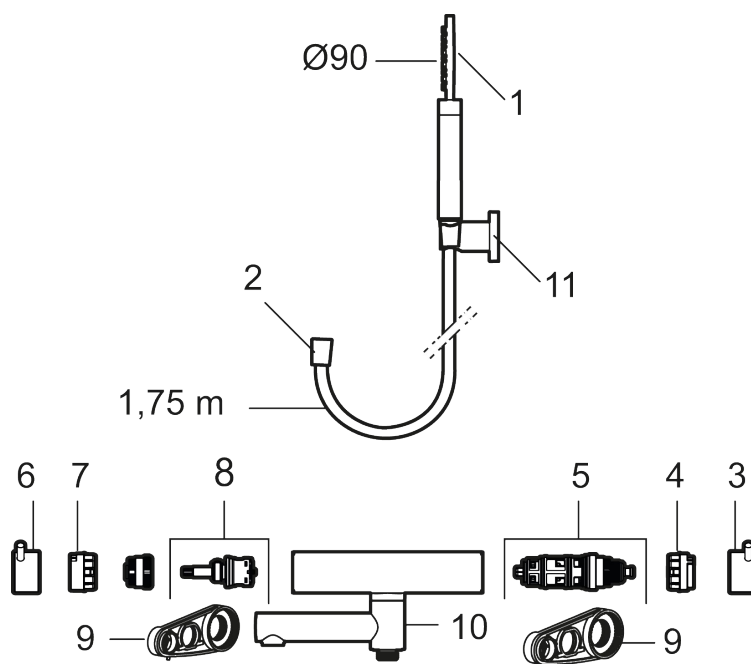

Beskrivelse: Matsort

- Inkl. håndbruser, vægbeslag og 1750 mm slange i metal med PVC og BPA fri slange indvendig.
- Unik tryk- og temperaturstyring.
- Kar 1/2" tilslutning til bruseslange.
- Integreret omskifter i svingtuden.
- Snavsfilter rundt om reguleringsindsatsen.
- Skoldningssikring v/38°C.
- Eco stop.
- 117 mm fremspring.
- Kontraventiler.
- 150-153 c/c.
- 5 års Kalk- og Temperaturgaranti.

Reservedelsliste

NR.	ART.NO	VVS	BESKRIVELSE
1	S600290		Håndbruser, krom
1	S600290.12		Håndbruser, matsort
1	S600290.60		Håndbruser, polert messing PVD
1	S600290.62		Håndbruser, børstet messing PVD
2	S600109	745137194	Bruseslange 1,75 m, krom

NR.	ART.NO	VVS	BESKRIVELSE
2	S600109.12		Bruseslange 1,75 m, matsort
2	S600109.60		Bruseslange 1,75 m, polert messing PVD
2	S600109.62		Bruseslange 1,75 m, børstet messing PVD
3	409710.AE		Temperaturreb, krom
3	409710.12AE		Temperaturreb, matsort
3	409710.60AE		Temperaturreb, polert messing PVD
3	409710.62AE		Temperaturreb, børstet messing PVD
4	S600023		Stopring, temperatur
5	S600019		Reguleringsenhed, komplet med serviceværktøj
6	409711.AE		Mængdegreb, krom
6	409711.12AE		Mængdegreb, matsort
6	409711.60AE		Mængdegreb, polert messing PVD
6	409711.62AE		Mængdegreb, børstet messing PVD
7	S600024		Stopring
8	S600021		Reversibelt topstykke 22 l/min, inkl. serviceværktøj
8	S600270	745136021	Reversibelt topstykke 22 l/min
9	S600298	745137712	Serviceværktøj
10	S600161		Kartud, krom
10	S600161.12		Kartud, matsort
10	S600161.60		Kartud, polert messing PVD
10	S600161.62		Kartud, børstet messing PVD