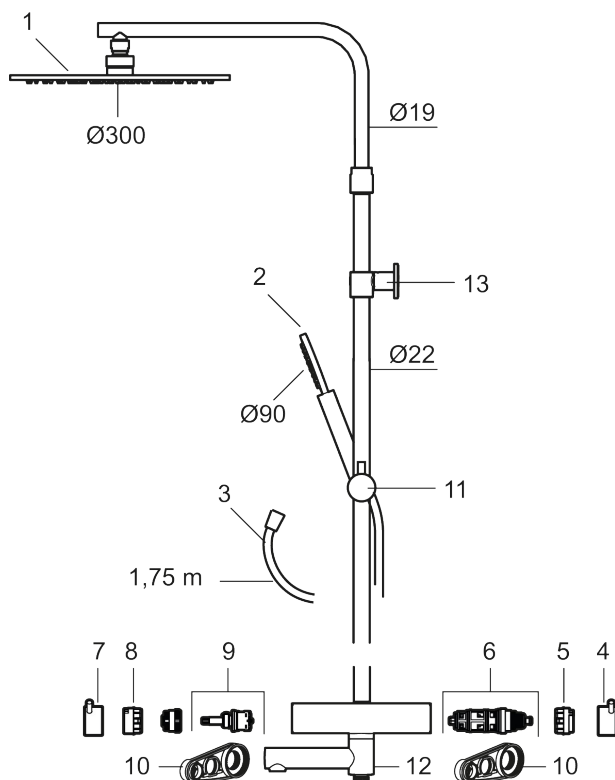

PRODUKTBESKRIVNING

MORA INXX II shower system kit (inkl. dekkskiver)

Med den elegante holdbare nyansen børstet messing forener INXX II klassisk design med høy ytelse og tilbyr en jevn temperatur, høy komfort og et sterkt vern mot skålding. Takdusjens store, tynne taksil gjør at dusjen passer like bra i et baderom med sterk karakter og effektfulle former som i et stilrent baderom skapt for avkoblede stunder. Blandebatteriet er testet og godkjent ut fra gjeldende byggeregler og det er energieffektivt, noe som innebærer at man får et lavere vann- og energiforbruk uten å gi avkall på komforten. INXX II er serien som tilbyr en vannopplevelse i verdensklasse.

NRF-nummer: 1510327

Reservedelsliste

NR.	ART. NO.	NRF-NUMMER	BESKRIVELSE
1	S600291		Dusjkopp Ø300 mm m/kuleledd, krom
1	S600291.12		Dusjkopp Ø300 mm m/kuleledd, matt sort
1	S600291.60		Dusjkopp Ø300 mm m/kuleledd, polert messing PVD
1	S600291.62		Dusjkopp Ø300 mm m/kuleledd, børstet messing PVD