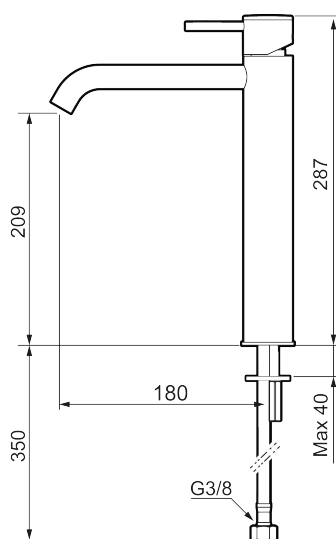

MORA INXX II soft, high

INXX II håndvaskarmatur findes i tre forskellige højder, hvor high er et højt armatur, der er tilpasset vaskefade. I en forkromet, holdbar overflader og håndvaskarmaturets stilrene form højner INXX II soft badeværelsets standard og giver en følelse af kvalitet og elegance. Armaturet er testet og godkendt ud fra det gældende bygningsreglement og er energieffektivt, hvilket indebærer, at det giver et lavere vand- og energiforbrug uden at gå på kompromis med komforten. Bundventilen fås som tilbehør i samme overflader.

Om serien

INXX II er en elegant og tidløs serie i en palet af nøje udvalgte overflader. Kombinationen af høj kvalitet, stilfuldt design og vidunderlig komfort gør den til den ypperligste serie.

Artikel-nummer: 273021.CA VVS: 701491204 Flow 3 bar: 4,5 l/m
Beskrivelse: Krom

Unikke egenskaber

Tilbageløbssikring

- Til håndvask.
- 180 mm fremspring.
- Keramisk tætning.
- Indbygget temperatur- og flowbegrænser.
- Flexible tilslutningsslanger.
- Hulmål Ø34-37 mm.

PRODUKTBESKRIVELSE