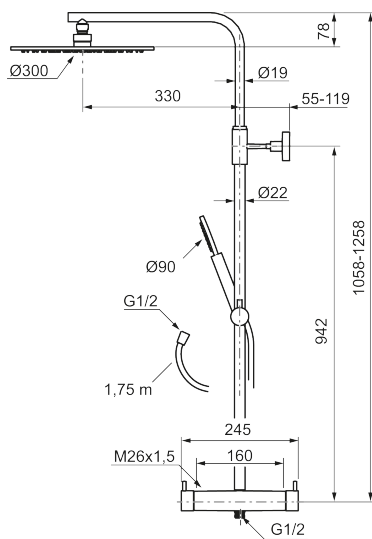

INXX II shower system kit

Med en tålig mattsvart nyans förenar INXX II klassisk design med hög prestanda och erbjuder en jämn temperatur, hög komfort och ett starkt skydd mot skållning. Takduschens stora tunna taksil gör att duschen passar lika bra i ett badrum med stark karaktär och effektfulla former som i ett sobert badrum skapat för avkopplande stunder. Blandaren är testad och godkänd utifrån de byggregler som finns och är energieffektiv, vilket innebär att den ger en lägre vatten- och energiförbrukning utan att ge avkall på komforten. INXX II är serien som erbjuder en vattenupplevelse i världsklass.

Om serien

INXX II är en elegant och tidlös serie i en palett av noga utvalda nyanser. Kombinationen av hög kvalitet, sober design och skön komfort gör den till den ultimata serien.

Art.nr: 271800.12 RSK: 8283084 Flöde 3 bar: 11,3 l/min

Utförande: Mattsvart, 160 c/c

BVB ID: 133984

Består av:

MORA INXX II duschblandare:

- Tryckbalanserad termostatsinsats
- Med reversibelt överstycke
- Säkerhetsspärr 38°
- Eco-stopp
- Återströmningsskydd enligt EU-standard SS-EN 1717

MORA INXX II Shower System:

- Metallomspunnen slang 1750 mm, PVC- och BPA-fri innerslang
- Med antikalksystemet "Easy-Clean"
- Justerbar höjd
- Handdusch 7,5 l/min, taksil 11,3 l/min