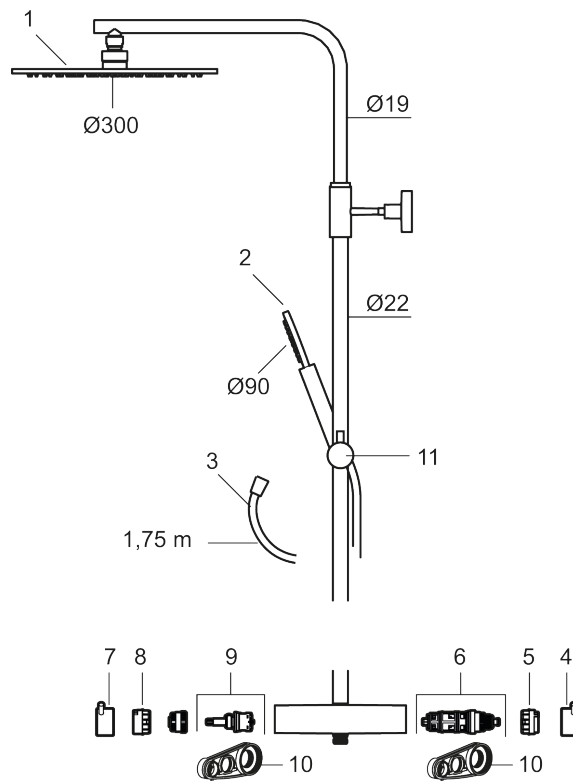

PRODUKTBESKRIVNING

INXX II shower system kit

Med en tålig mattsvart nyans förenar INXX II klassisk design med hög prestanda och erbjuder en jämn temperatur, hög komfort och ett starkt skydd mot skållning. Takduschens stora tunna taksil gör att duschen passar lika bra i ett badrum med stark karaktär och effektfulla former som i ett sobert badrum skapat för avkopplande stunder. Blandaren är testad och godkänd utifrån de byggregler som finns och är energieffektiv, vilket innebär att den ger en lägre vatten- och energiförbrukning utan att ge avkall på komforten. INXX II är serien som erbjuder en vattenupplevelse i världsklass.

Om serien

INXX II är en elegant och tidlös serie i en palett av noga utvalda nyanser. Kombinationen av hög kvalitet, sober design och skön komfort gör den till den ultimata serien.

Art.nr: 271800.12

RSK: 8283084

Reservdelslista

NR.	ART.NR	RSK	BESKRIVNING
1	130348	8237489	Taksil 300 mm, krom
1	130348.12	8237490	Taksil 300 mm, mattsvart
1	130348.22	8237491	Taksil 300 mm, mattvit
1	130348.44	8237492	Taksil 300 mm, mattgrå