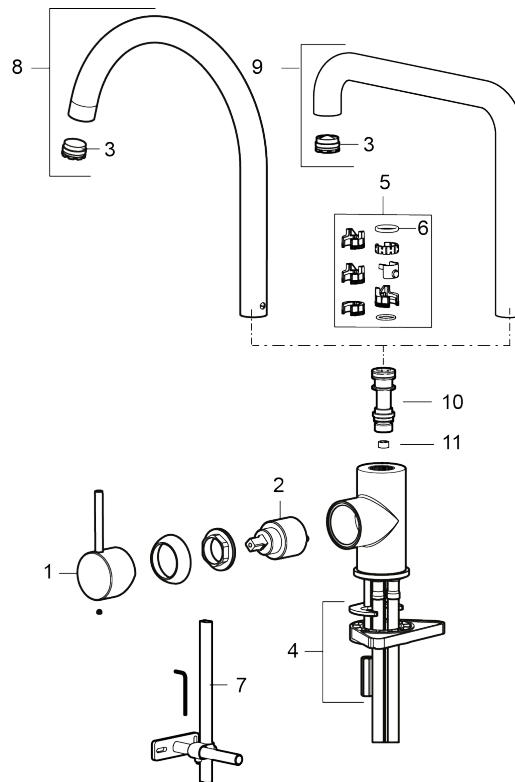

PRODUKTBESKRIVNING

MORA INXX II soft

Med den elegante holdbare nyansen børstet messing og kjøkkenkranens myke formspråk bidrar INXX II soft til et luksuriøst og elegant kjøkken. Blandebatteriet er testet og godkjent ut fra gjeldende byggeregler og det er energieffektivt, noe som innebærer at man får et lavere vann- og energiforbruk uten å gi avkall på komforten.

Om serien

INXX II er en elegant og tidløs serie i en palett av nøye utvalgte nyanser. Kombinasjonen av høy kvalitet, stilren design og herlig komfort gjør den til den ultimate serien.

Art.no.: 272101.62CA

NRF-nummer: 4290522

Reservedelsliste

NR.	ART. NO.	NRF-NUMMER	BESKRIVELSE
1	409700.AE	4295005	Spak, komplett, krom
1	409700.12AE	4294998	Spak, komplett, matt sort
1	409700.22AE	4294999	Spak, komplett, matt hvit
1	409700.44AE	4295001	Spak, komplett, matt grå
1	409700.60AE	4295002	Spak, komplett, polert messing PVD
1	409700.62AE	4295003	Spak, komplett, børstet messing PVD
1	409700.76AE	4295004	Spak, komplett, børstet nikkell