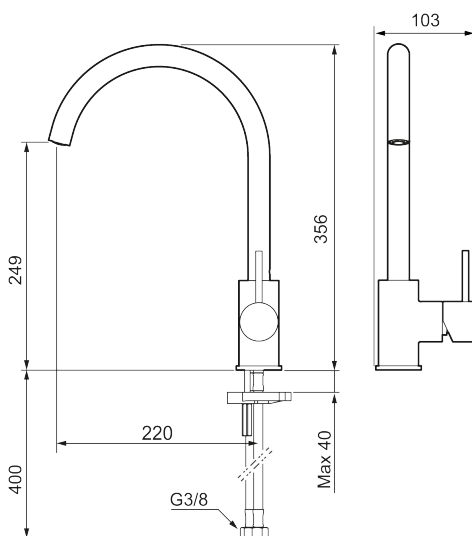

Om serien

INXX II er en elegant og tidløs serie i en palett av nøyte utvalgte nyanser. Kombinasjonen av høy kvalitet, stilren design og herlig komfort gjør den til den ultimate serien.

Art.no.:	NRF-nummer:	Flow 3 bar: 6,0
272101.62CA	4290522	l/m
Utførende: Børstet messing PVD		

Unike funksjoner

Tilbakeslagssikring 

- Vannmengdebegrenser og temperatursperre
- Svingbar tut sperre 60°, 85°, 110° eller 360°
- Fleksible Soft PEX[®]-rør med 3/8" mutter
- For hull i benk Ø34-37 mm

PRODUKTBESKRIVNING