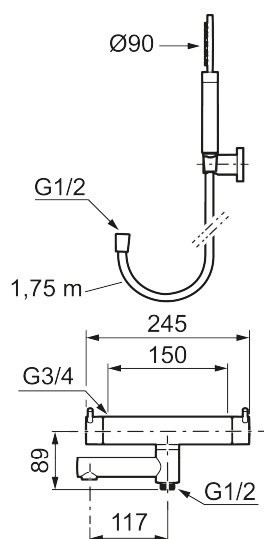

Beskrivelse: Poleret messing PVD

Unikke egenskaber

Tilbageløbssikring

- Inkl. håndbruser, vægbeslag og 1750 mm slange i metal med PVC og BPA fri slange indvendig.
- Unik tryk- og temperaturstyring.
- Kar 1/2" tilslutning til bruseslange.
- Integreret omskifter i svingtuden.
- Snavsfilter rundt om reguleringsindsatsen.
- Skoldningssikring v/38°C.
- Eco stop.
- 117 mm fremspring.
- Kontraventiler.
- 150-153 c/c.
- **5 års Kalk- og Temperaturgaranti.**

Reservedelsliste

NR.	ART.NO	VVS	BESKRIVELSE
1	209575		Håndbruser, krom
1	209575.12		Håndbruser, matsort
1	209575.22		Håndbruser, mathvit
1	209575.44		Håndbruser, matgrå
1	209575.60		Håndbruser, polert messing PVD
1	209575.62		Håndbruser, børstet messing PVD

NR.	ART.NO	VVS	BESKRIVELSE
2	131170.AE		Bruseslange 1750 mm, krom
2	131170.12AE		Bruseslange, matsort
2	131170.22AE		Bruseslange, mathvit
2	131170.44AE		Bruseslange, matgrå
2	131170.60AE		Bruseslange, polert messing PVD
2	131170.62AE		Bruseslange, børstet messing PVD
3	409710.AE		Temperaturreb, krom
3	409710.12AE		Temperaturreb, matsort
3	409710.22AE		Temperaturreb, mathvit
3	409710.44AE		Temperaturreb, matgrå
3	409710.60AE		Temperaturreb, polert messing PVD
3	409710.62AE		Temperaturreb, børstet messing PVD
4	S600023		Stopring, temperatur
5	S600019		Reguleringsenhet, komplet med serviceværktøj
6	409711.AE		Mængdegreb, krom
6	409711.12AE		Mængdegreb, matsort
6	409711.22AE		Mængdegreb, mathvit
6	409711.44AE		Mængdegreb, matgrå
6	409711.60AE		Mængdegreb, polert messing PVD
6	409711.62AE		Mængdegreb, børstet messing PVD
7	S600024		Stopring
8	S600021		Reversibelt topstykke 22 l/min, inkl. serviceværktøj
8	S600270	745136021	Reversibelt topstykke 22 l/min
9	S600298	745137712	Serviceværktøj
10	S600161		Kartud, krom
10	S600161.12		Kartud, matsort
10	S600161.22		Kartud, mathvit
10	S600161.44		Kartud, matgrå
10	S600161.60		Kartud, polert messing PVD
10	S600161.62		Kartud, børstet messing PVD
11	S600256		
11	S600256.12		
11	S600256.60		
11	S600256.62		