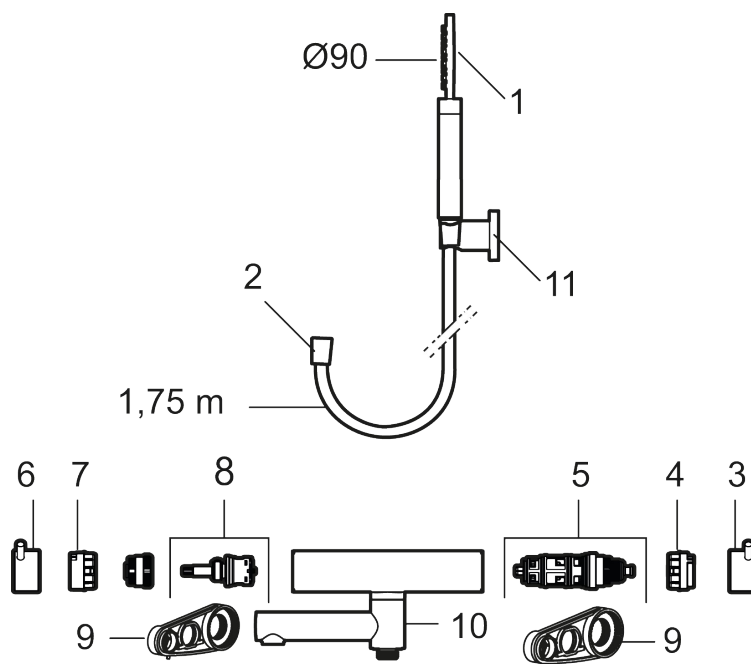

PRODUKTBEKRIVELSE

Termostatarmatur, MORA INXX II

I den moderne, holdbare overflader poleret messing og håndbruserens store, runde dyse giver armaturet en æstetisk følelse, og samtidigt skaber den forudsætningerne for et afslappende bad. INXX II er serien, som giver mulighed for en vandoplevelse i verdensklasse i form af en ensartet temperatur, høj komfort og en fremragende beskyttelse mod skoldning. Armaturet er testet og godkendt ud fra det gældende bygningsreglement og er energieffektivt, hvilket indebærer, at det giver et lavere vand- og energiforbrug uden at gå på kompromis med komforten.

Om serien

INXX II er en elegant og tidløs serie i en palet af nøje udvalgte overflader. Kombinationen af høj kvalitet, stilfuldt design og vidunderlig komfort gør den til den ypperligste serie.

Artikel-nummer: 270100.60 VVS: 722751185

Reservedelsliste

NR.	ART.NO	VVS	BESKRIVELSE
1	209575		Håndbruser, krom
1	209575.12		Håndbruser, matsort
1	209575.22		Håndbruser, mathvit
1	209575.44		Håndbruser, matgrå
1	209575.60		Håndbruser, polert messing PVD
1	209575.62		Håndbruser, børstet messing PVD