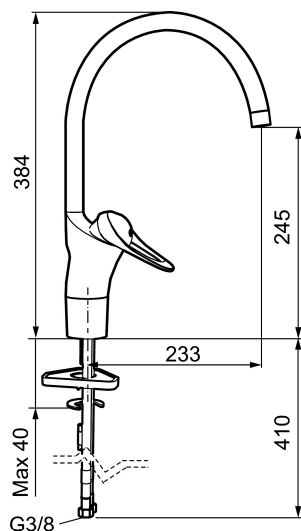

## FMM 9000E II keukenmengkraan

Artikelnummer: 80010010 Flow 3 bar: 8,0 l/m

Omschrijving: Chroom

- Met afsluiter voor vaatwasser, mengkraan, koudstart
- ESS (Energie Spaar Systeem)
- Soft closing principe met keramische afdichtingen
- Instelbare volumestroom- en temperatuurbegrenzing
- Eco (Energie- en waterbesparende volumestroombegrenzer)
- Draaibare uitloop 60°, 85°, 110° of 360° (begrenzer voor 60° of 110° inbegrepen)
- Flexibele aansluitlangen 3/8" wartel
- Kraangat Ø34-37 mm
- Diameter kraan onderzijde Ø52 mm

PRODUCTOMSCHRIJVING

FMM 9000E II  
keukenmengkraan

Artikelnummer: 80010010

Onderdelen lijst

NR.	ARTIKELNR.	OMSCHRIJVING
1	29142200	Behuizing M22 int.
2	S600160	Bevestigingsset voor wastafel kraan
3	S600159	Bevestigingsset voor keukenkraan
4	58500000	Lever, L=90 mm
5	58501750	Lever, L=150 mm
6	58510000	Kleurmarkering en bevestigingsschroef voor hendel
7	58520000	Afdekkap, chroom
8	58530140	Moer met service tool
9	58540000	Keetingoog
10	58600000	Draaibare uitloop, C-model
10	58630000	
11	58610000	Draaibare uitloop, U-model
12	58620000	Draaibare uitloop J-model
13	S600299	Afdicht- en begrenzerset voor kranen