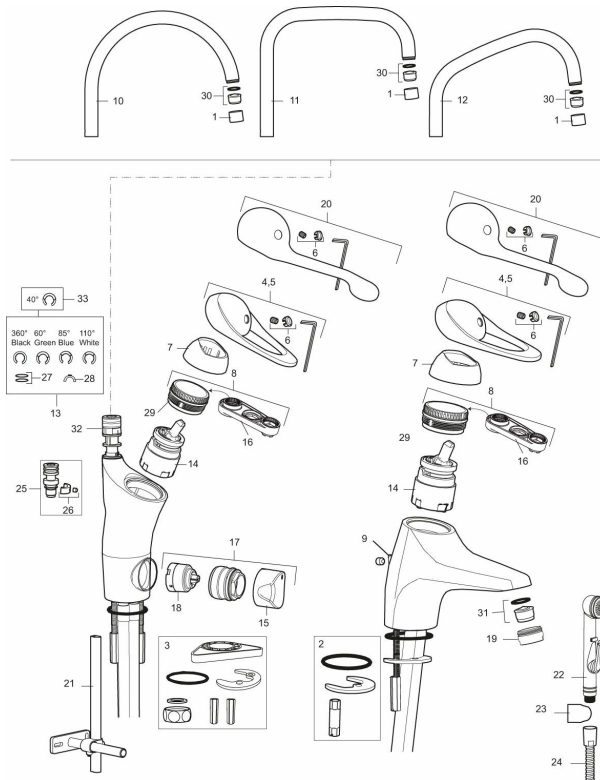

## FMM 9000E II keukenmengkraan

Artikelnummer: 80010010 Flow 3 bar: 8,0 l/m

Omschrijving: Chroom

- Met afsluiter voor vaatwasser, mengkraan, koudstart
- ESS (Energie Spaar Systeem)
- Soft closing principe met keramische afdichtingen
- Instelbare volumestroom- en temperatuurbegrenzing
- Eco (Energie- en waterbesparende volumestroombegrenzer)
- Draaibare uitloop 60°, 85°, 110° of 360° (begrenzer voor 60° of 110° inbegrepen)
- Flexibele aansluitlangen 3/8" wartel
- Kraangat Ø34-37 mm
- Diameter kraan onderzijde Ø52 mm

PRODUCTOMSCHRIJVING

FMM 9000E II  
keukenmengkraan

Artikelnummer: 80010010

Onderdelen lijst

NR.	ARTIKELNR.	OMSCHRIJVING
1	29142200	Behuizing M22 int.
2	S600160	Bevestigingsset voor wastafel kraan
3	S600159	Bevestigingsset voor keukenkraan
4	58500000	Lever, L=90 mm
5	58501750	Lever, L=150 mm
6	58510000	Kleurmarkering en bevestigingsschroef voor hendel
7	58520000	Afdekkap, chroom
8	58530140	Moer met service tool
9	58540000	Keetingoog
10	58600000	Draaibare uitloop, C-model
10	58630000	
11	58610000	Draaibare uitloop, U-model
12	58620000	Draaibare uitloop J-model
13	S600299	Afdicht- en begrenzerset voor kranen