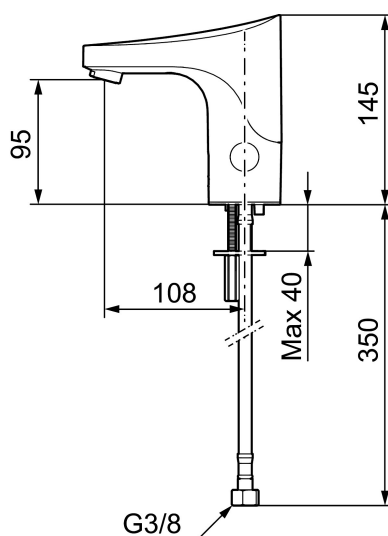

## FMM 9000E tronic, wastafelkraan met hygiënische spoeling, netspanning uitvoering (excl.transformator)

Artikelnummer: 16401000 Flow 3 bar: 5,0 l/m

Omschrijving: Chroom, netspanning uitvoering, excl.transformator