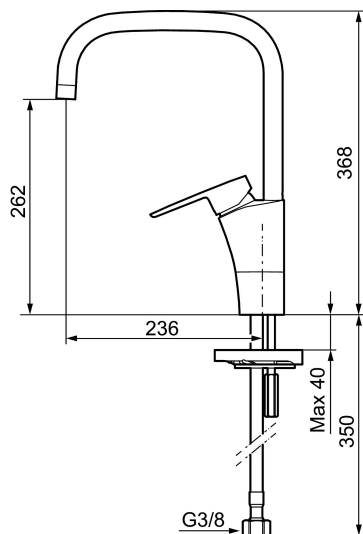

Mora Cera K7 Keittiöhana

Keittiöstä on tullut seurustelutila ja luovuuden tyyssija koko perheelle. Modernin keittiöhanaan täytyy näyttää hyvältä, toimia virheettömästi ja lisäksi edistää hyvää hygieniaa ja turvallisuutta. Siksi Mora Cera tarjoaa sitä, mitä keittiöön halutaan. Huolenpitoa ja laatuaikaa.

Tuote-nro: 242051 **LVI:** 6258326

Kuvaus: Kromattu, Soft PEX 3/8" liitäntä

- ESS-energiansäästötoiminto
- Keraaminen säätökasetti: pitkä käyttöikä ja pehmeä sulkeutuminen, joka estää paineiskut ja putkien paukkumiset
- Lämpötilan- ja vesimäärän esisäättö
- Eco-poresuutin
- Joustavat Soft PEX®-liitosletkut
- Juoksuputken rajoitus valittavissa 60°, 85°, 110° tai 360° (rajoitinsarja 60° tai 110° mukaan)
- Asennusreikä Ø32-37 mm
- Ääniluokka 1