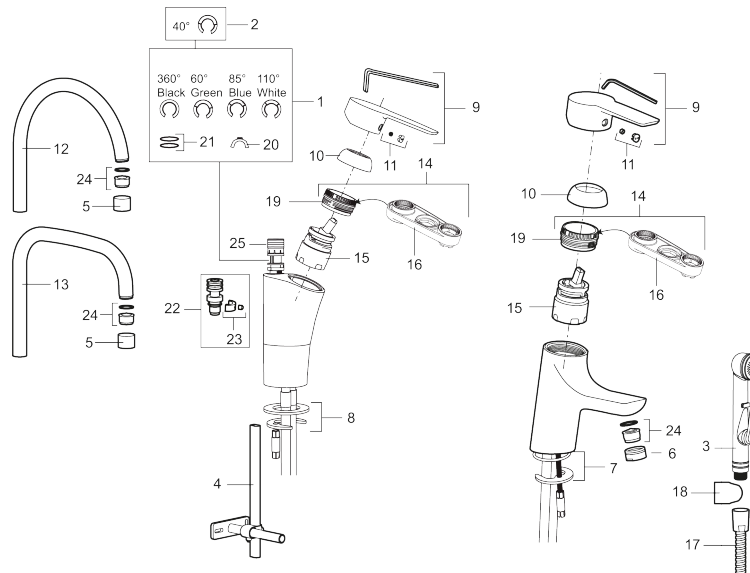

TUOTEKUVAUS

Mora Cera K7 Keittiöhana

Keittiöstä on tullut seurustelutila ja luovuuden tyysija koko perheelle. Modernin keittiöhanaan täytyy näyttää hyvältä, toimia virheettömästi ja lisäksi edistää hyvää hygieniaa ja turvallisuutta. Siksi Mora Cera tarjoaa sitä, mitä keittiöön halutaan. Huolenpitoa ja laatuakaa.

Tuote-nro: 242051

LVI: 6258326

Varaosalistaus

NRO.	MA-NRO	LVI	KUVAUS
1	S600299	6430164	Juoksuputken rajoitinsarja tiivistein
2	209543.AE		Juoksuputken rajoitinsarja 40°
3	S600206		Itsesulkeutuva käsisuihku, kromattu
4	S600308	6561329	Vakautusosa
5	131410.AE	6561140	Poresuuttimen hylsy M22 sis.
6	131413.AE	6561139	Poresuuttimen hylsy M24 ulk., 13 mm
7	S600160		Kiinnityssarja, pesuallashanat
8	S600159		Kiinnityssarja, keittiöhanat
9	409600.AE		Vipu, täydellinen
10	409391.AE		Peitelevy
11	409392.AE		Merkkinasta ja vivun kiinnitysruuvi
12	409395.AE		Juoksuputki K5, täydellinen
13	409396.AE		Juoksuputki K7, täydellinen
14	409393.AE		Kiinnitysmutteri ja huoltotyökalu
15	S600273		Keraaminen säätöosa, sisältää huoltotyökalun
16	S600298	6430166	Huoltotyökalu