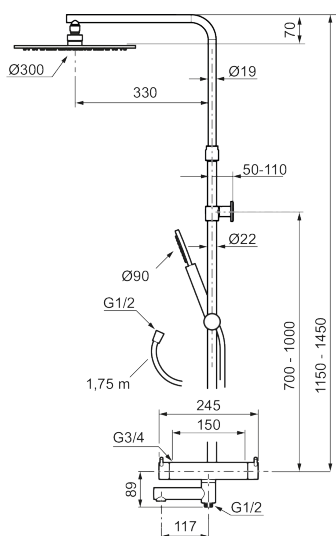

Art.no.: 272005 NRF-nummer: 1574535 Flow 3 bar: 7,6 l/m
Utførende: Krom

Unike funksjoner

Tilbakeslagssikring

- Sikkerhetsbatteri med takdusj
- Trykk- og termostatstyrt
- Svingbar utløpstut som vender kar/dusj
- Eco mengdeknapp
- Sperreknapp v/38°C
- Med keramisk reversibel overdel
- Med tilbakeslagsventiler etter standard EN 1717
- Med antikalksystem "Easy Clean"
- Metallslange 1,75 m, PVC/BPA-fri innerslange
- Med teleskopfunksjon, justerbar i høyden
- Veggfeste fritt justerbart i høyderetning, 700–1000 fra tilkobling og 50-100 mm fra vegg, 2x20 mm distanser medfølger, med veggtenning, skult rørskjøt
- OBS! Dekkskiver og anslutningskuplinger bestilles separat