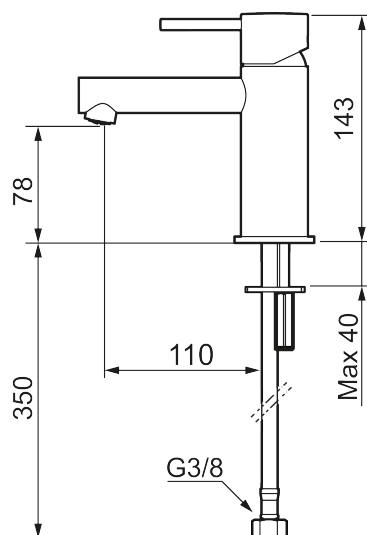

MORA INXX II sharp, small servantbatteri

Art.no.: 273003.LD3

Utførende: Krom, LEED-tilpasset

Flow 3 bar: 3.0 l/m

- Vannmengdebegrenser og temperatursperre
- Mora Eco vannbesparende strålesamler
- Fleksible Soft PEX[®]-rør med 3/8" mutter

Reservedelsliste

NR.	ART. NO.	NRF-NUMMER	BESKRIVELSE
1	409701.AE	4295012	Spak, komplett, krom
1	409701.12AE	4295006	Spak, komplett, matt sort
1	409701.22AE	4295007	Spak, komplett, matt hvit
1	409701.44AE	4295008	Spak, komplett, matt grå
1	409701.60AE	4295009	Spak, komplett, polert messing PVD
1	409701.62AE	4295011	Spak, komplett, børstet messing PVD
2	409703.AE	4295014	Innsats
3	409706.AE	4295016	Strålesamler M16,5 utv., 5 l/min ved 2–6 bar
4	209518.AE	4294311	Fest detaljer, servantbatteri
5	409708.AE		Spak med ekstra lengde 172 mm, krom
5	409708.12AE		Spak med ekstra lengde 172 mm, matt sort
5	409708.22AE		Spak med ekstra lengde 172 mm, matt hvit
5	409708.44AE		Spak med ekstra lengde 172 mm, matt grå
5	409708.60AE		Spak med ekstra lengde 172 mm, polert messing PVD
5	409708.62AE		Spak med ekstra lengde 172 mm, børstet messing PVD