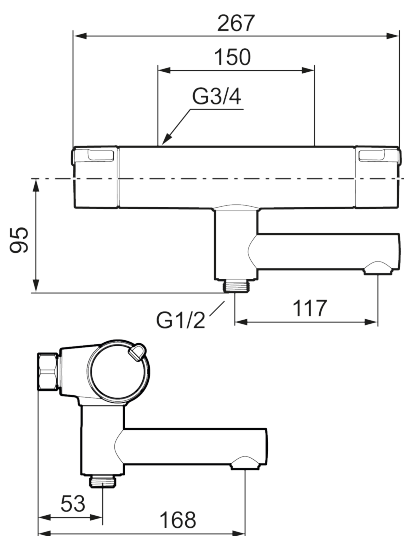

Unike funksjoner

- Trykk- og termostatstyrt
- Svingbar utløpstut som vender kar/dusj
- Sperreknapp v/38°C
- Sperreknapp mengde Eco
- Lead Free (blyfri)
- Med tilbakeslagsventiler etter standard EN 1717
- Lydklasse 1

Tilbakeslagssikring