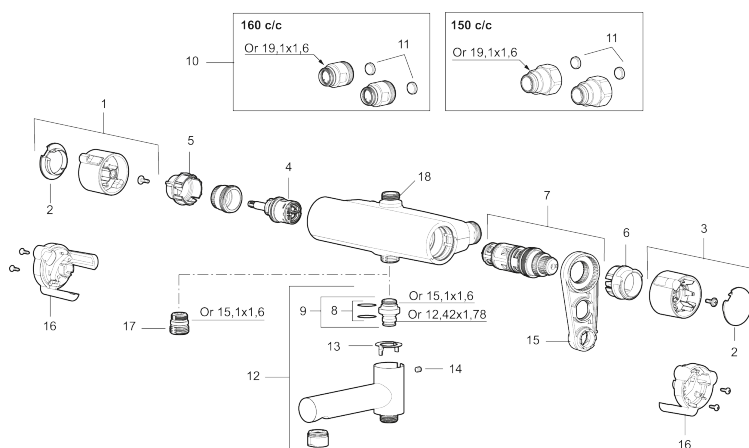

Art.no.: 330100 NRF-nummer: 4290378 Flow 3 bar: 22,9 l/m
Utførende: Krom

Unike funksjoner

- Trykk- og termostatstyrt
- Svingbar utløpstut som vender kar/dusj
- Sperreknapp v/38°C
- Sperreknapp mengde Eco
- Lead Free (blyfri)
- Med tilbakeslagsventiler etter standard EN 1717
- Lydklasse 1

Tilbakeslagssikring 

PRODUKTBESKRIVNING

MORA MMIX II badekarbatteri

Vårt klassiske badekarbatteri MMIX i forkrommet utførelse har fått en rettere form og et dristigere uttrykk. Resultatet? Overlegen funksjon og elegant stil!
Innsiden har også fått en oppgradering i form av en forbedret termostat for best tenkelige energieffektivitet.

Art.no.: 330100

NRF-nummer: 4290378

Reservedelsliste

NR.	ART. NO.	NRF-NUMMER	BESKRIVELSE
1	S600191		Avstengningsratt, krom
2	S600192		Dekkløkk, krom (2 stk)
3	S600190		Temperaturratt, komplett, krom
4	S600020	4294993	Reversibel kranoverdel 12 l/min, inkl. verktøy
4	S600269		Reversibel kranoverdel 12 l/min
4	S600021	4294994	Reversibel kranoverdel 22 l/min, inkl. verktøy
4	S600270		Reversibel kranoverdel 22 l/min
5	S600086	4305269	Sperrering, for ett utløp (ned eller opp)
6	S600087	4305271	Sperrering for temperaturratt, maks 50°C
6	S600026	4305257	Sperrering for temperaturratt, maks 42°C
6	S600365	1507094	Sperrering (maks 38°)
7	S600084	4305268	Termostatinnsett, komplett inkl. verktøy
7	S600271		Termostatinnsett, uten serviceverktøy
8	209519.AE	4294292	O-ringsett til tutnippel
9	409366.AE		Tutnippel M18x1 (Badekarbatteri)
10	409361.AE		Tilslutningsmutter komplett (160 c/c)
11	409359.AA	4294139	Filtersats f/anslutning
12	409356	4294136	Utløpstut, krom

NR.	ART. NO.	NRF-NUMMER	BESKRIVELSE
13	38521000		Stoppkive for utløpstut
14	708655.AE		Låsskrue
15	S600298		Serviceverktøy
16	S600193		Vinge sort (2 stk)
17	S600088	4305272	Overgangsnippel M18x1-G1/2 (dusjbatteri)
18	409365.AE		Ansatsnippel M18x1-G1/2