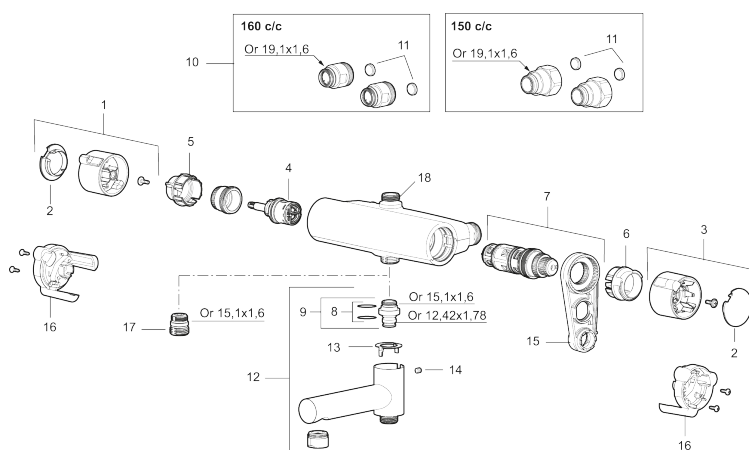

# MORA MMIX II dusjbatteri

Vårt klassiske dusjbatteri MMIX i forkrommet utførelse har fått en rettere form og et dristigere uttrykk. Resultatet? Overlegen funksjon og elegant stil! Innsiden har også fått en oppgradering i form av en forbedret termostat som ikke bare gir best tenkelige energieffektivitet, men også en dusjopplevelse av høyeste klasse.

**Art.no.:** 331100

**NRF-nummer:** 4290383

**Reservedelsliste**

NR.	ART. NO.	NRF-NUMMER	BESKRIVELSE
1	S600191		Avstengningsratt, krom
2	S600192		Dekkløkk, krom (2 stk)
3	S600190		Temperaturratt, komplett, krom
4	S600020	4294993	Reversibel kranoverdel 12 l/min, inkl. verktøy
4	S600269		Reversibel kranoverdel 12 l/min
4	S600021	4294994	Reversibel kranoverdel 22 l/min, inkl. verktøy
4	S600270		Reversibel kranoverdel 22 l/min
5	S600086	4305269	Sperrering, for ett utløp (ned eller opp)
6	S600087	4305271	Sperrering for temperaturratt, maks 50°C
6	S600026	4305257	Sperrering for temperaturratt, maks 42°C
6	S600365	1507094	Sperrering (maks 38°)
7	S600084	4305268	Termostatinnsett, komplett inkl. verktøy
7	S600271		Termostatinnsett, uten serviceverktøy
8	209519.AE	4294292	O-ringsett til tutnippel
9	409366.AE		Tutnippel M18x1 (Badekarbatteri)
10	409361.AE		Tilslutningsmutter komplett (160 c/c)

NR.	ART. NO.	NRF-NUMMER	BESKRIVELSE
11	409359.AA	4294139	Filtersats f/anslutning
12	409356	4294136	Utløpstut, krom
13	38521000		Stoppskive for utløpstut
14	708655.AE		Låsskrue
15	S600298		Serviceverktøy
16	S600193		Vinge sort (2 stk)
17	S600088	4305272	Overgangsnippel M18x1-G1/2 (dusjbatteri)
18	409365.AE		Ansatsnippel M18x1-G1/2