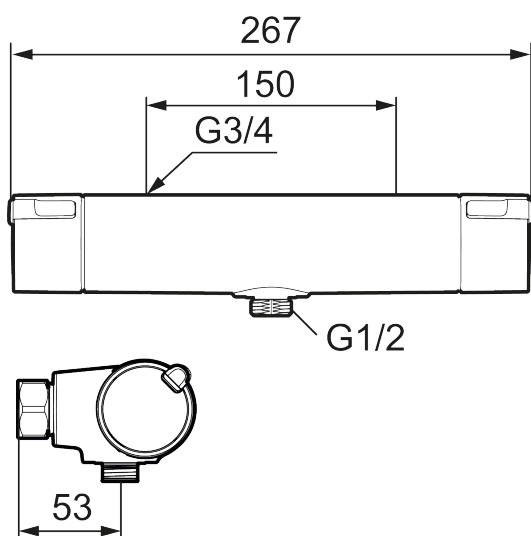

Unike funksjoner

Tilbakeslagssikring

- Trykk- og termostatstyrt
- Eco Flow
- Sperreknapp v/38°C
- Sperreknapp mengde Eco
- Lead Free (blyfri)
- Med tilbakeslagsventiler etter standard EN 1717
- Lydklasse 1