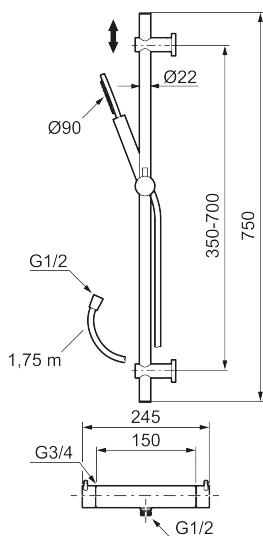

Utførende: Mattsort

Unike funksjoner

- Sikkerhetsbatteri med dusjgarnityr
- Trykk- og termostatstyrt
- Eco mengdeknapp
- Sperreknapp 38°C
- Med keramisk reversibel overdel
- Med tilbakeslagsventiler etter standard EN 1717
- Med antikalksystem "Easy Clean"
- Hånddusj 8 l/min
- Metallslange 1,75 m, PVC/BPA-fri innerslange
- OBS! Dekkskiver og anslutningskupper bestilles separat

NRF-nummer: 4290488

Reservedelsliste

NR.	ART. NO.	NRF-NUMMER	BESKRIVELSE
1	209575	4295032	Hånddusj, krom
1	209575.12	4295033	Hånddusj, matt sort
1	209575.22	4295034	Hånddusj, matt hvit
1	209575.44	4295035	Hånddusj, matt grå
1	209575.60	4295036	Hånddusj, polert messing PVD
1	209575.62	4295037	Hånddusj, børstet messing PVD
2	131170.AE	4295045	Dusjslange 1,75 m, krom