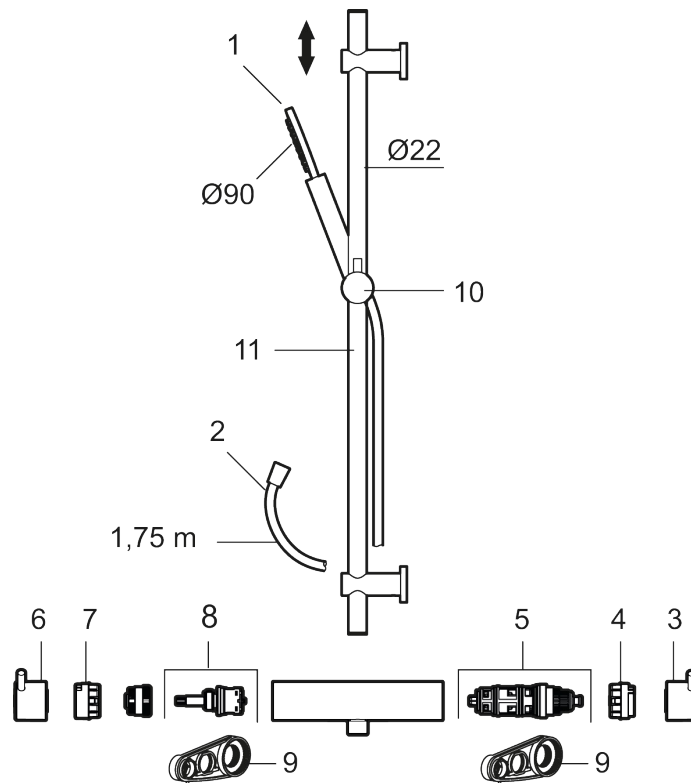

Utførende: Mattsort

Unike funksjoner

- Sikkerhetsbatteri med dusjgarnityr
- Trykk- og termostatstyrt
- Eco mengdeknapp
- Sperreknapp 38°C
- Med keramisk reversibel overdel
- Med tilbakeslagsventiler etter standard EN 1717
- Med antikalksystem "Easy Clean"
- Hånddusj 8 l/min
- Metallslange 1,75 m, PVC/BPA-fri innerslange
- OBS! Dekkskiver og anslutningskupper bestilles separat

NRF-nummer: 4290488

Reservedelsliste

NR.	ART. NO.	NRF-NUMMER	BESKRIVELSE
1	209575	4295032	Hånddusj, krom
1	209575.12	4295033	Hånddusj, matt sort
1	209575.22	4295034	Hånddusj, matt hvit
1	209575.44	4295035	Hånddusj, matt grå
1	209575.60	4295036	Hånddusj, polert messing PVD
1	209575.62	4295037	Hånddusj, børstet messing PVD
2	131170.AE	4295045	Dusjslange 1,75 m, krom