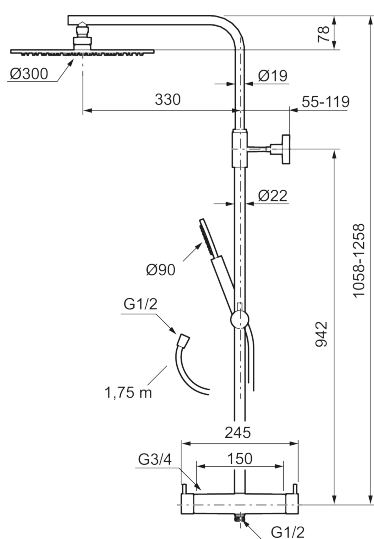

Unike funksjoner

MORA INXX II shower system kit (inkl. dekkskiver)

Med en holdbar mattsort nyanse forener INXX II klassisk design med høy ytelse og tilbyr en jevn temperatur, høy komfort og et sterkt vern mot skålding. Takdusjens store, tynne taksil gjør at dusjen passer like bra i et baderom med sterk karakter og effektfulle former som i et stilrent baderom skapt for avkoblede stunder. Blandebatteriet er testet og godkjent ut fra gjeldende byggeregler og det er energieffektivt, noe som innebærer at man får et lavere vann- og energiforbruk uten å gi avkall på komforten. INXX II er serien som tilbyr en vannopplevelse i verdensklasse.

Om serien

INXX II er en elegant og tidløs serie i en palett av nøyte utvalgte nyanser. Kombinasjonen av høy kvalitet, stilren design og herlig komfort gjør den til den ultimate serien.

Art.no.: 271905.12 NRF-nummer: 4290567 Flow 3 bar: 11,3 l/m
Utførende: Mattsort, inkl. 2 x dekkskiver

Erstattes av 271955.xx

- Sikkerhetsbatteri med takdusj
- Trykk- og termostatstyrt
- Eco mengdeknapp
- Sperreknapp 38°C
- Med keramisk reversibel overdel
- Med tilbakeslagsventiler etter standard EN 1717
- Med antikalksystem "Easy Clean"
- Hånddusj 7,5 l/min og takdusj 11 l/min
- Metallslange 1,75 m, PVC/BPA-fri innerslange
- Justerbar stang