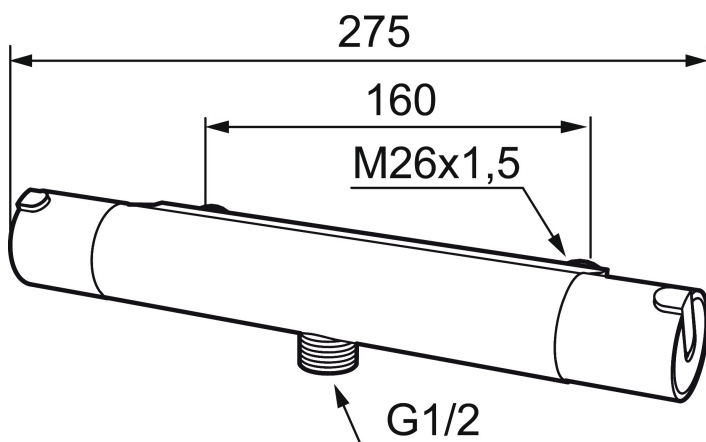

MORA REXX T5 duschblandare

Mora REXX är essensen av skandinavisk design och funktionalitet. Serien är minimalistisk och med enkelheten i fokus. Dess precision är dess innovation. När tradition och hantverk samsas med moderna tillverkningsmetoder och inspirerande formgivning, blir resultatet Mora REXX. Här i form av en vacker duschblandare med världsledande funktionalitet för säkerhet och komfort.

Art.nr: 707050 RSK: 8343985

Utförande: Krom, 160 c/c

Unika egenskaper

Skyddsmodul 

- Duschanslutning ned
- Säkerhetsspärr 38°
- Eco-stopp
- Utsprång med väggbrička 64 mm
- Återströmningsskydd enligt EU-standard SS-EN 1717