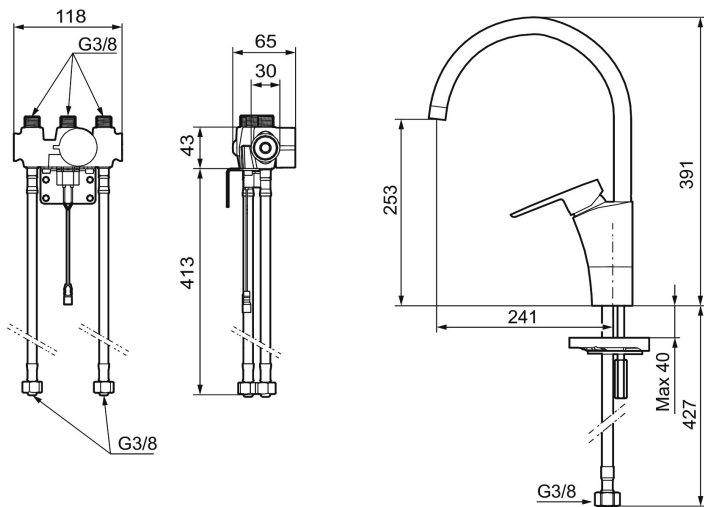

Unikke egenskaber

Tilbageløbssikring 

MORA CERA duo

Mora Cera Duo er en kombination af et sædvanligt køkkenarmatur og et sensorstyret armatur.

Grebet fungerer som på et almindeligt armatur. Men med sensorfunktionen opnås en berøringfri start af armaturet, når man holder hånden foran sensoren.

Temperaturen på vandet fra sensorstyringen reguleres med et greb under bordpladen.

Artikel-nummer: 242102 VVS: 705891104

Beskrivelse: Krom, batteridrift inkl. batteri

- Til køkkenvask.
- ESS (Energy Saving System).
- Svingtud 60°, 85°, 110° eller 360° (begrænsningssæt for 60° eller 110° inkluderet).
- 241 mm fremspring.
- Soft Closing og keramisk kartusche.
- Indbygget temperatur- og flowbegrænser.
- Eco (Energi- og vandbesparende perlator).
- Flexible tilslutningsslanger.
- Begrænset skylletid, forhindrer oversvømmelse.
- Deaktivering af sensoren i 5 min (bruges f.eks til rengøring).
- Lavt strømforbrug - Lang levetid.
- IP-sensor, IP67.

Installation:

- Nem installation og service.
- Samtlige modeller kan tilpasse til batteridrift 6V eller netdrift 12 V AC/DC.

- Ved netdrift anvendes adapter sæt MA S600147.
- Automatisk justering af sensorafstanden.
- Fleksible tilslutningsslanger i metalflettet Soft-PEX[®], G3/8.
- Hulmål Ø34-37 mm.