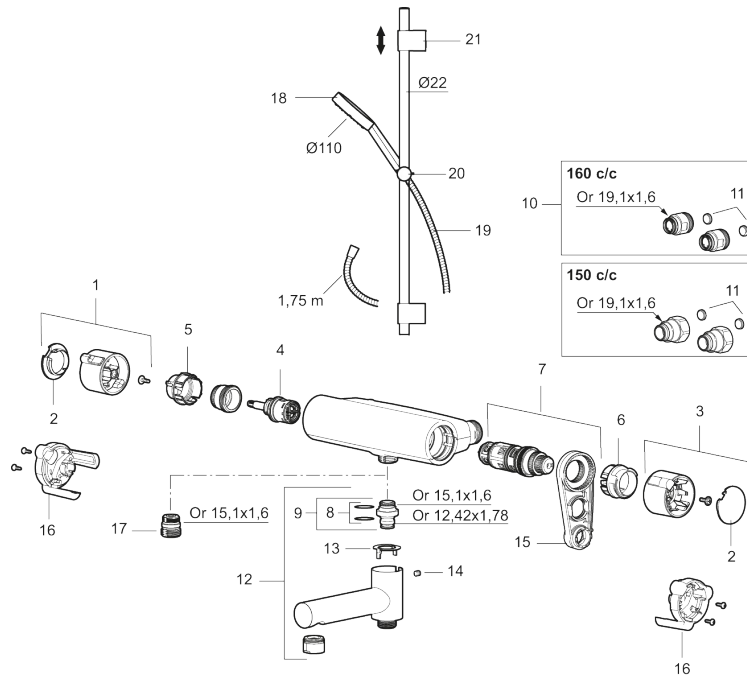

Art.nr: 331600.LD

RSK: 8283432

Reservdelista

NR.	ART.NR	RSK	BESKRIVNING
1	S600191	8397017	Mängdvred, komplett, krom
2	S600192	8397019	Täcklock, krom, 2-pack
3	S600190	8397018	Temperaturvred, komplett, krom
4	S600020	8441462	Reversibelt överstycke 12 l/min, med serviceverktyg
4	S600269	8387232	Reversibelt överstycke 12 l/min
4	S600021	8441463	Reversibelt överstycke 22 l/min, med serviceverktyg
4	S600270	8387233	Reversibelt överstycke 22 l/min
5	S600086	8439710	Stoppring, för ett utlopp (ned eller upp)
6	S600087	8439711	Skållningsskyddsring, max 50 °C
7	S600084	8439709	Termostatinsats, komplett med serviceverktyg
7	S600271	8397030	Termostatinsats, utan serviceverktyg
8	209519.AE	8938340	O-ringar
9	409366.AE		Nippel M18x1 (badkarsblandare)
10	409361.AE	8228492	Anslutningsnippel (160 c/c)

NR.	ART.NR	RSK	BESKRIVNING
11	409359.AA	8345172	Filtersats för anslutningskoppling, butiksförpackad
12	409356	8344853	Utloppspip för ombyggnad av duschblandare
13	38521000	8295345	Spärring
14	708655.AE	8295447	Låsskruv
15	S600298	3870203	Serviceverktyg
16	S600193	8397020	Care-vingar, svart, 2-pack
17	S600088	8439712	Nippel M18x1-G1/2 (duschblandare)
18	S600195	8233058	Handdusch, krom
19	S600109	8252036	Duschslang 1750 mm, krom
19	S600109.LD		Duschslang 1750 mm, krom, LEED/BREEAM-anpassad
20	S600246	8239619	Gliddel, krom
21	S600266	8239702	Väggfäste, krom, 2-pack