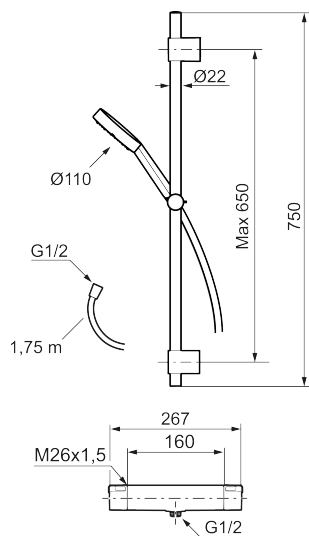

Unika egenskaper

Skyddsmodul **EB**