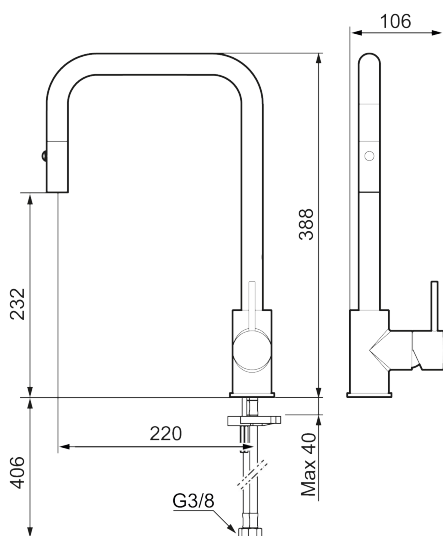

Ainutlaatuiset ominaisuudet

MORA INXX II pullout keittiöhana

INXX II pullout -hana yhdistää kestävästä kromipinnoitteesta ja pehmeästä muotokielen ja tuo keittiöön ylellisyyden tuntea ja tyylikkyyttä.

Hanassa on ulos vedettävä käsisuihku, jossa voi valita tavallisen vesivirran tai suihkun. Virtaus palaa normaaliksi, kun hana suljetaan.

Tuote-nro: 272031.CA **LVI:** 6261291 **Flow 3 bar:** 6,0 l/m

Kuvaus: Kromattu

- Ulosvedettävä huuhtelusuutin 2 eri virtaamakuviolla (pore ja huuhtelu)
- Keraaminen säätökasetti: pitkä käyttöikä
- Lämpötilan esisäätö
- Juoksuputken rajoitus 130°, sovitettavissa erilaisiin tiskialtaisiin
- Joustavat Soft PEX®- liitosletkut 3/8" liitosmutterilla
- Imusuojattu EU- standardin EN1717 mukaan
- Asennusreikä Ø34-37 mm