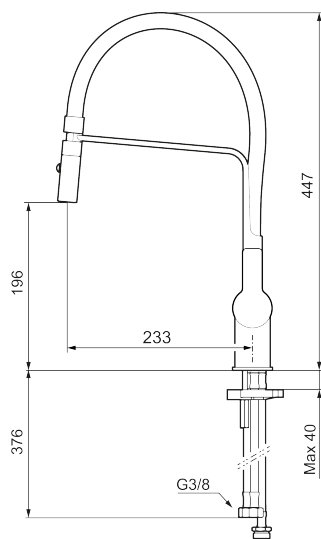

Art.no.: 344091 NRF-nummer: 1426126 Flow 3 bar: 6,0 l/m  
Utførende: Krom

### Unike funksjoner

- Vannmengdebegrenser og temperatursperre
- Svingbar tut sperre 60°, 85°, 110° eller 360°
- Avstengning for maskin Kv, omstillbar til Vv
- Fleksible Soft PEX®-rør med 3/8" mutter
- Lead Free (blyfri)
- For hull i benk Ø34-37 mm