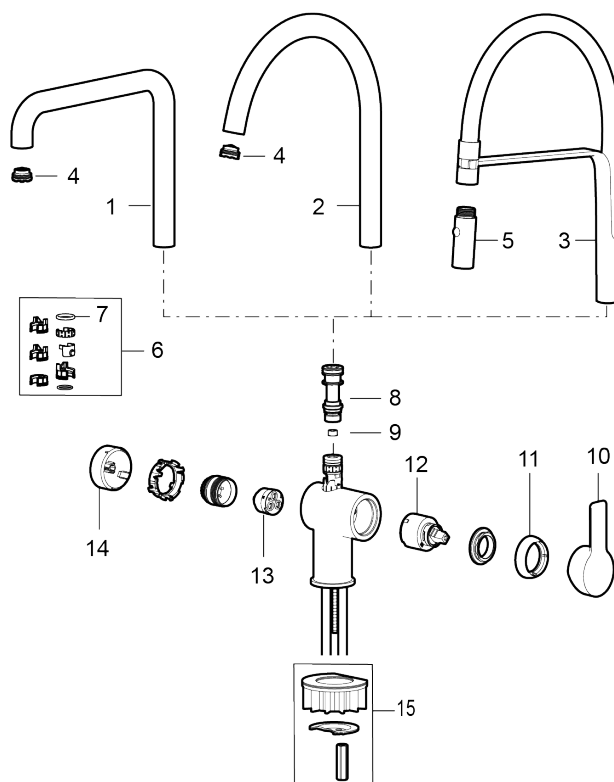

Art.no.: 344091 NRF-nummer: 1426126 Flow 3 bar: 6,0 l/m  
Utførende: Krom

### Unike funksjoner

- Vannmengdebegrenser og temperatursperre
- Svingbar tut sperre 60°, 85°, 110° eller 360°
- Avstengning for maskin Kv, omstillbar til Vv
- Fleksible Soft PEX®-rør med 3/8" mutter
- Lead Free (blyfri)
- For hull i benk Ø34-37 mm

## Reservedelsliste

NR.	ART. NO.	NRF-NUMMER	BESKRIVELSE
1	409713.AE		Utløpstut, krom
1	409713.12AE		Utløpstut, matt sort
2	409712.AE		Utløpstut, krom
2	409712.12AE		Utløpstut, matt sort
3	S600244	8441048	Tut komplett med munnstykke, krom
3	S600244.12	8441049	Tut komplett med munnstykke, Matt sort
4	S600230		Strålesamler M21,5 utv., Z
5	S600245	8387257	Munnstykke, krom
5	S600245.12	8387258	Munnstykke, Matt sort

NR.	ART. NO.	NRF-NUMMER	BESKRIVELSE
6	209565.AE		Låsesett for tut
7	708843.AE		O-ring (15,54 x 2,62), 2 stk
8	S600283		
9	S600362		Strømningsbegrenser LD3 (rosa)
9	S600363		Strømningsbegrenser LD4 (grønn)
10	S600243		Spak, komplett, krom
10	S600243.12		Spak, komplett, matt sort
11	S600240		Dekkhylse, krom
11	S600240.12		Dekkhylse, matt sort
12	708301.AE	4296511	Innsats
13	S600337		Innsats for maskinavstengning, med serviceverktøy
13	S600316	4305716	Innsats for maskinavstengning, uten serviceverktøy
14	S600241		Vrider, krom
14	S600241.12		Vrider, matt sort
15	S600055		Monteringstilbehør