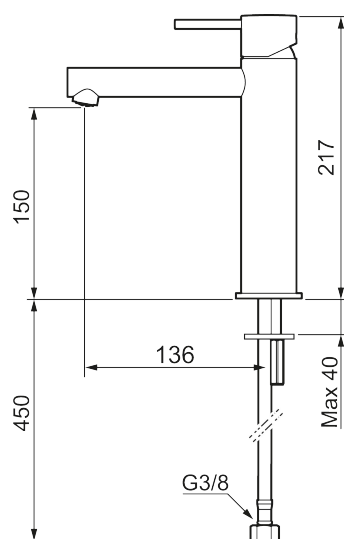

Unike funksjoner

Tilbakeslagssikring

MORA INXX II sharp, medium servantbatteri

INXX II servantkran finnes i tre ulike høyder der medium er en mellomhøy kran som passer til større håndfat. Med en holdbar mattgrå nyanse og servantkranens rette karakter med lang tut og lutende munnstykke – gjør INXX II sharp både pen og bekvem å bruke. Blandebatteriet er testet og godkjent ut fra gjeldende byggeregler og det er energieffektivt, noe som innebærer at man får et lavere vann- og energiforbruk uten å gi avkall på komforten. Bunnventil finnes som tilbehør i samme nyanse.

Om serien

INXX II er en elegant og tidløs serie i en palett av nøyte utvalgte nyanser. Kombinasjonen av høy kvalitet, stilren design og herlig komfort gjør den til den ultimate serien.

Art.no.:	NRF-nummer:	Flow 3 bar: 4,5
273013.44CA	4290465	l/m
Utførende: Matt grå		

- Vannmengdebegrenser og temperatursperre
- Fleksible Soft PEX®-rør med 3/8" mutter