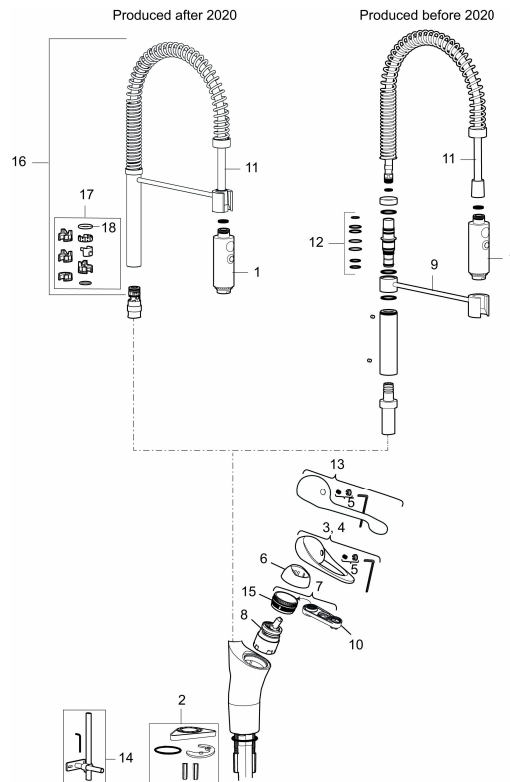

Unieke karaktereigenschappen

Type terugstroombeveiliging

FMM 9000E Flexi keukenmengkraan

Artikelnummer: 81000010 Flow 3 bar: 10,2 l/m

Omschrijving: Chromoem

- ESS (Energie Spaar Systeem)
- Soft closing principe met keramische afdichtingen
- Instelbare volumestroom- en temperatuurbegrenzing
- Slang, draaibare uitloop 60°, 85°, 110° of 360°
- Perlator met geconcentreerde en douchestraal
- Flexibele aansluitslangen 3/8" wartel
- Kraangat Ø34-37 mm
- Diameter kraan onderzijde Ø52 mm

PRODUCTOMSCHRIJVING

FMM 9000E Flexi keukenmengkraan

Artikelnummer: 81000010

Onderdelen lijst

NR.	ARTIKELNR.	OMSCHRIJVING
1	29190000	Handdouche voor 9000E Flexi
2	39141800	Bevestiging voor keukenmengkraan
3	58500000	Lever, L=90 mm
4	58501750	Lever, L=150 mm
5	58510000	Kleurmarkering en bevestigingsschroef voor hendel
6	58520000	Afdekkap, chroom
7	58530140	Moer met service tool
8	S600273	Keramisch patroon, met servicegereedschap
8	59120000	
8	59115500	Keramisch binnenwerk met service tool, standard (ro ed ring)
8	59126000	Keramisch binnenwerk met service tool, Eco Plus (groene ring)
9	27580000	
10	S600298	Servicegereedschap
11	38801007	

NR.	ARTIKELNR.	OMSCHRIJVING
12	37800100	
13	58501800	Lever, L=180 mm
14	S600308	Stabilisatie kit
15	29390000	Moer
16	S600056	Uitloop, compleet
17	58641000	Bevestigingsset uitloop
18	37801550	O-ring (15,54 x 2,62), 2-stuks
20	58641000	Bevestigingsset uitloop