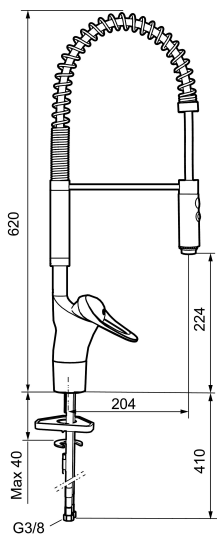

Unieke karaktereigenschappen

Type terugstroombeveiliging

FMM 9000E Flexi keukenmengkraan

Artikelnummer: 81000010 Flow 3 bar: 10,2 l/m

Omschrijving: Chromoem

- ESS (Energie Spaar Systeem)
- Soft closing principe met keramische afdichtingen
- Instelbare volumestroom- en temperatuurbegrenzing
- Slang, draaibare uitloop 60°, 85°, 110° of 360°
- Perlator met geconcentreerde en douchestraal
- Flexibele aansluitslangen 3/8" wartel
- Kraangat Ø34-37 mm
- Diameter kraan onderzijde Ø52 mm

PRODUCTOMSCHRIJVING

FMM 9000E Flexi keukenmengkraan

Artikelnummer: 81000010

Onderdelen lijst

NR.	ARTIKELNR.	OMSCHRIJVING
1	29190000	Handdouche voor 9000E Flexi
2	39141800	Bevestiging voor keukenmengkraan
3	58500000	Lever, L=90 mm
4	58501750	Lever, L=150 mm
5	58510000	Kleurmarkering en bevestigingsschroef voor hendel
6	58520000	Afdekkap, chroom
7	58530140	Moer met service tool
8	S600273	Keramisch patroon, met servicegereedschap
8	59120000	
8	59115500	Keramisch binnenwerk met service tool, standard (ro ed ring)
8	59126000	Keramisch binnenwerk met service tool, Eco Plus (groene ring)
9	27580000	
10	S600298	Servicegereedschap
11	38801007	

NR.	ARTIKELNR.	OMSCHRIJVING
12	37800100	
13	58501800	Lever, L=180 mm
14	S600308	Stabilisatie kit
15	29390000	Moer
16	S600056	Uitloop, compleet
17	58641000	Bevestigingsset uitloop
18	37801550	O-ring (15,54 x 2,62), 2-stuks
20	58641000	Bevestigingsset uitloop