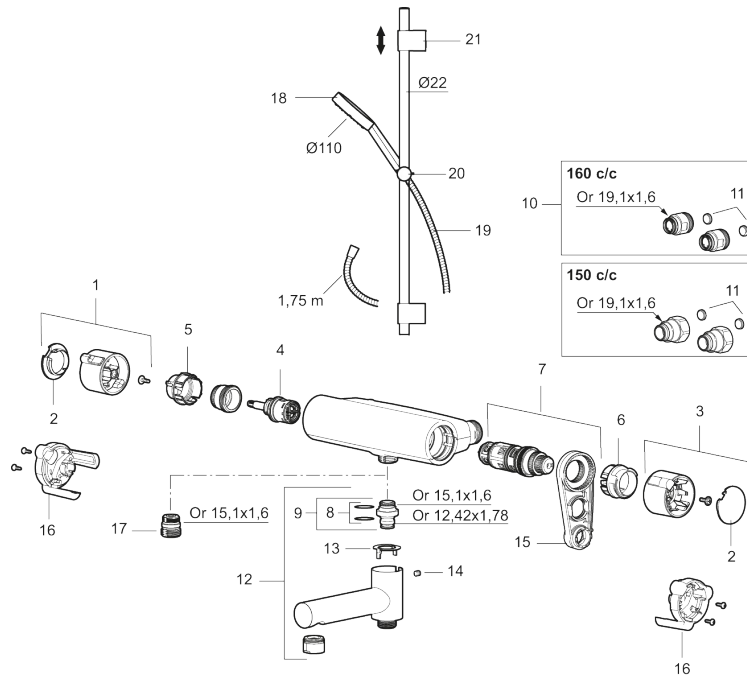

TUOTEKUVAUS

MORA MMIX II shower käsisuihkupaketti

MMIX II -suihkusarjassa on uudistettu käsisuihku ja päivitetty termostaatti. Muiden Mora-tuotteiden tavoin tälle tyylikkääle kromisuihkulle ovat ominaisia harkitut yksityiskohtat ja korkea laatu. Tuote, joka täyttää lupauksensa viimeistä yksityiskohtaa myöten.

Tuote-nro: 331705

LVI: 6360750

Varaosalistaus

NRO.	MA-NRO	LM	KUVAUS
1	S600191	6430170	Käyttöventtiilin kahva, kromattu
2	S600192		Päätykansi, kromattu (2 kpl)
3	S600190	6430169	Lämmönsäätökahva, kromattu
4	S600020	6432271	Keraaminen käyttöventtiili suihkuhanat 12 l/min, huoltotyökaluin
4	S600269		Keraaminen käyttöventtiili suihkuhanat 12 l/min
4	S600021	6430154	Keraaminen käyttöventtiili kylpyhanat 22 l/min, huoltotyökaluin
4	S600270		Keraaminen käyttöventtiili kylpyhanat 22 l/min
5	S600086		Rajoitinrenkas ,yksi liitos (ylös tai alas)
6	S600087		Polttamissuojarengas, max 50°C
7	S600084	6430155	Lämmönsäätöosa ja huoltotyökalu
7	S600271		Lämmönsäätöosa, ilman huoltotyökalua
8	209519.AE		O-renkas
9	409366.AE		Nipan O-renkas M18x1
10	409361.AE		Liitinmutteri 160 c/c