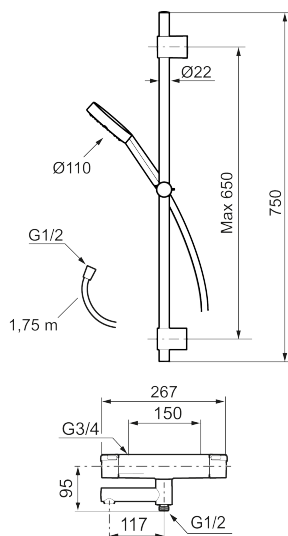

MORA MMIX II shower käsisuihkupaketti

MMIX II -suihkusarjassa on uudistettu käsisuihku ja päivitetty termostaatti. Muiden Mora-tuotteiden tavoin tälle tyylikkääle kromisuihkulle ovat ominaisia harkitut yksityiskohdat ja korkea laatu. Tuote, joka täyttää lupauksensa viimeistä yksityiskohtaa myöten.

Tuote-nro: 331705 LVI: 6360750 Flow 3 bar: 22,9 l/m

Kuvaus: Kromattu

MORA MMIX II termostaatti-kylpyhana:

- Paineentasaajalla täydennetty termostaattitoiminto
- Sivulle kääntyvä juoksuputki sisään rakennetuin suihkuvaihtimin
- Turvanuppi +38°C
- Eco-vesimäärän säästötoiminto
- Lead Free, lyijyttömät materiaalit
- Imusuojattu EU- standardin EN1717 mukaan

MORA MMIX II käsisuihku (tuote-nro 331300):

- Säädettävä asennusväli
- Metallinen suihkuletku, PVC- ja BPA-vapaa
- Easy Clean- kalkinpoistojärjestelmä